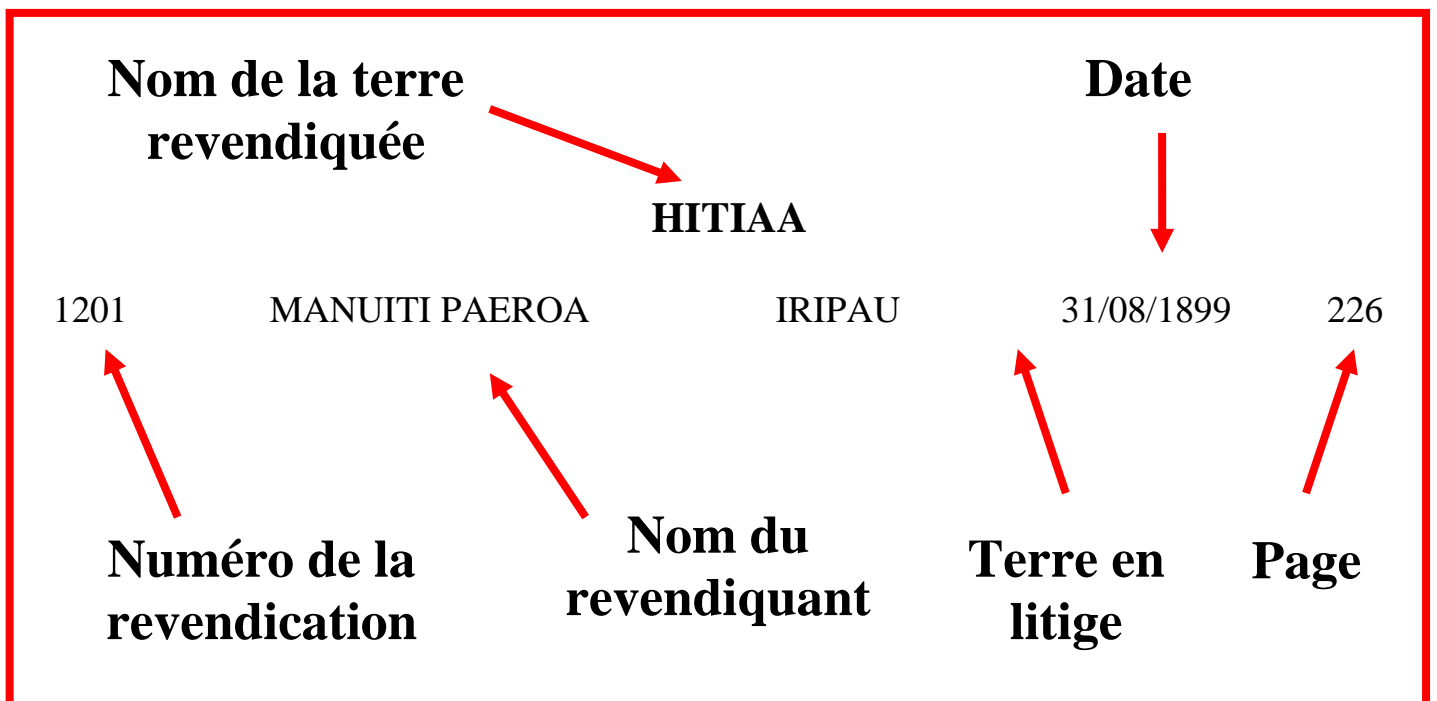

TAHAA

Revendications Foncières 1888 – 1926 COMMUNE DE TAHAA IRIPAU

Avertissement :

Ce dossier comprend :

- La liste des **terres** classées par ordre alphabétique.

Le signe * signifie que la terre fait l'objet d'un litige, et des recherches complémentaires doivent être effectuées à la Direction des Affaires Foncières.

Notez : le nom de la terre, le numéro, la date, la page.

COMMUNE DE TAHAA

IRIPAU

Liste des TERRES RECENSEES 1888-1926

NUMERO	REVENDIQUANT	TERRE	LOCALITE	EN LITIGE	JOPF PARU_LE	PAGE
AHUARUI						
1304	MAI MEHAO		IRIPAU		31/08/1899	231
54	DOMAINE		IRIPAU	*	14/11/1901	298
54	HEUEA POUREVA		IRIPAU	*	14/11/1901	298
54	MAI MEHAO		IRIPAU	*	14/11/1901	298
61	AHE POHUE		IRIPAU	*	06/03/1902	1
61	DOMAINE		IRIPAU	*	06/03/1902	1
61	MAI MEHAO		IRIPAU	*	06/03/1902	1
AHUPO						
1308	NEEMOO POUREVA HEUEA		IRIPAU		31/08/1899	231
2120	AHE BOHUE		IRIPAU		16/11/1899	278
54	DOMAINE		IRIPAU	*	14/11/1901	298
54	HEUEA POUREVA		IRIPAU	*	14/11/1901	298
54	MAI MEHAO		IRIPAU	*	14/11/1901	298
AHUTU						
1469	ITEREPARAI		IRIPAU		07/09/1899	239
1469	MAUPUA V.		IRIPAU		07/09/1899	239
1469	PAROE		IRIPAU		07/09/1899	239
1469	TAMAURIFAATOAI		IRIPAU		07/09/1899	239
AREPUREPU						
1414	TERAIMANO ARIIE		IRIPAU		07/09/1899	236
1414	TERAIPOIA		IRIPAU		07/09/1899	236
3586	TEFAAORA TEOTAHU		IRIPAU		15/02/1900	63
3586	TEUVIRA TEFAAORA		IRIPAU		15/02/1900	63
ATARA MAHAVANA MOUTE						
3641	TERII TAVAE		IRIPAU		15/02/1900	66
ATITU ERETI						
3041	MAUE VEHIATUA T.		IRIPAU		01/02/1900	35
3041	OPUHI T.		IRIPAU		01/02/1900	35