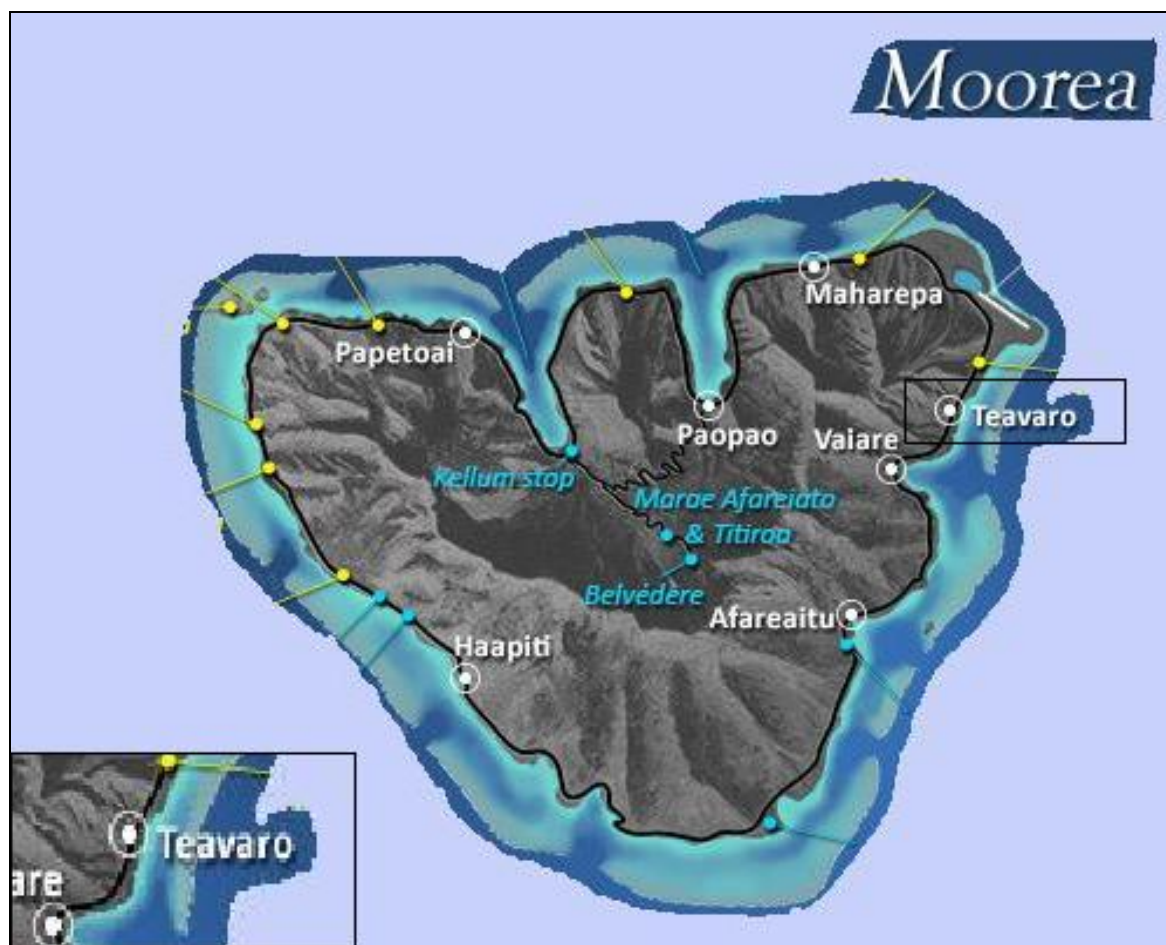

COMMUNE DE MOOREA TEAVARO

Déclaration de propriété sur la période de
1888 - 1926

TERRES & REVENDIQUANTS

Service du Patrimoine Archivistique et Audiovisuel
Polynésie Française

TEAVARO-MOOREA

Revendications Foncières 1888 – 1926 COMMUNE DE MOOREA TEAVARO

Avertissement :

Ce dossier comprend :

- La liste des **terres** classées par ordre alphabétique.

Le signe * signifie que la terre fait l'objet d'un litige, et des recherches complémentaires doivent être effectuées à la Direction des Affaires Foncières.