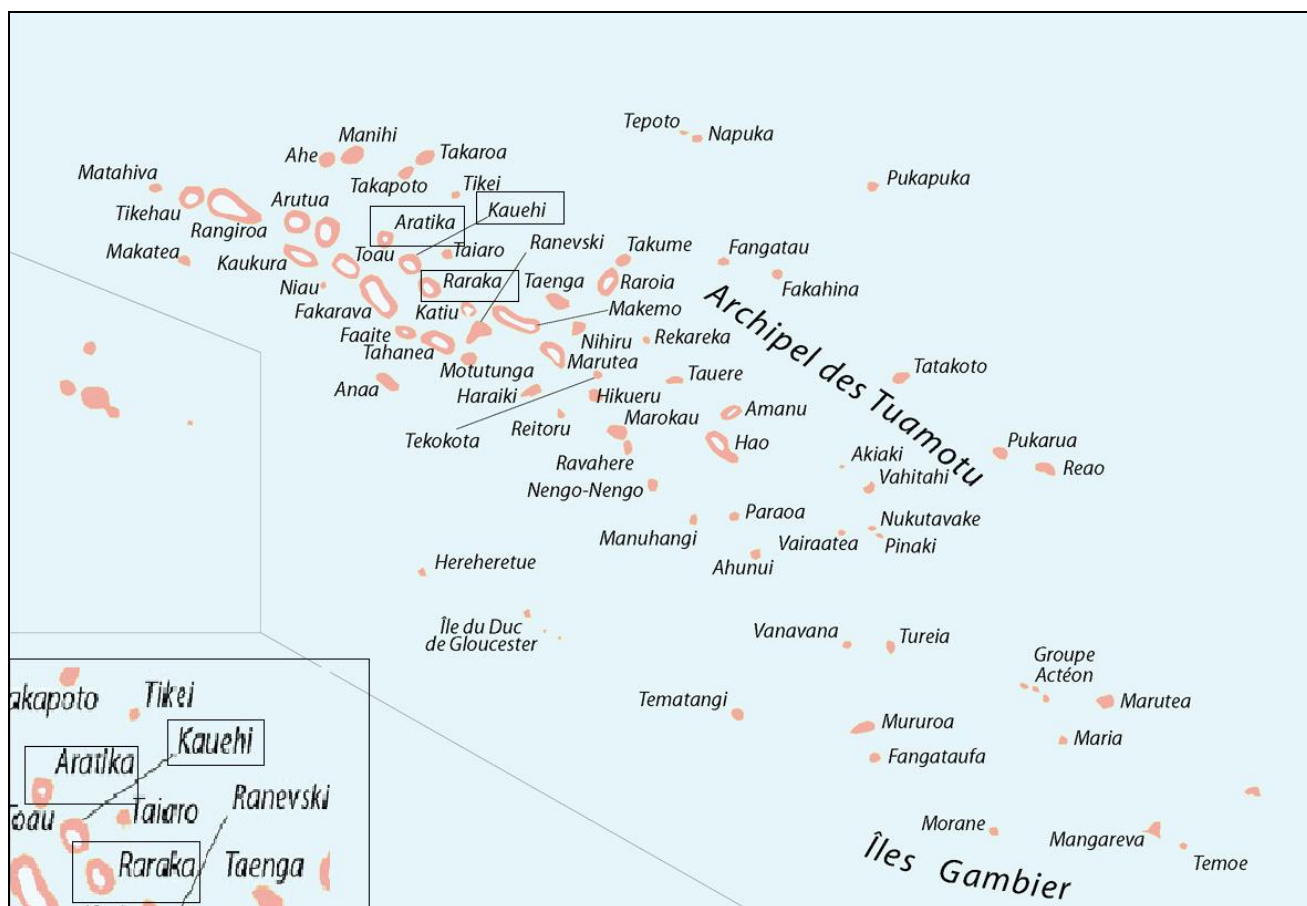

COMMUNE DE FAKARAVA ARATIKA-KAUEHI-RARAKA- TAIARO

Déclaration de propriété sur la période de
1888-1926

TERRES & REVENDIQUANTS

Service du Patrimoine Archivistique et Audiovisuel
Polynésie Française

ARATIKA-KAUEHI-RARAKA-TAIARO