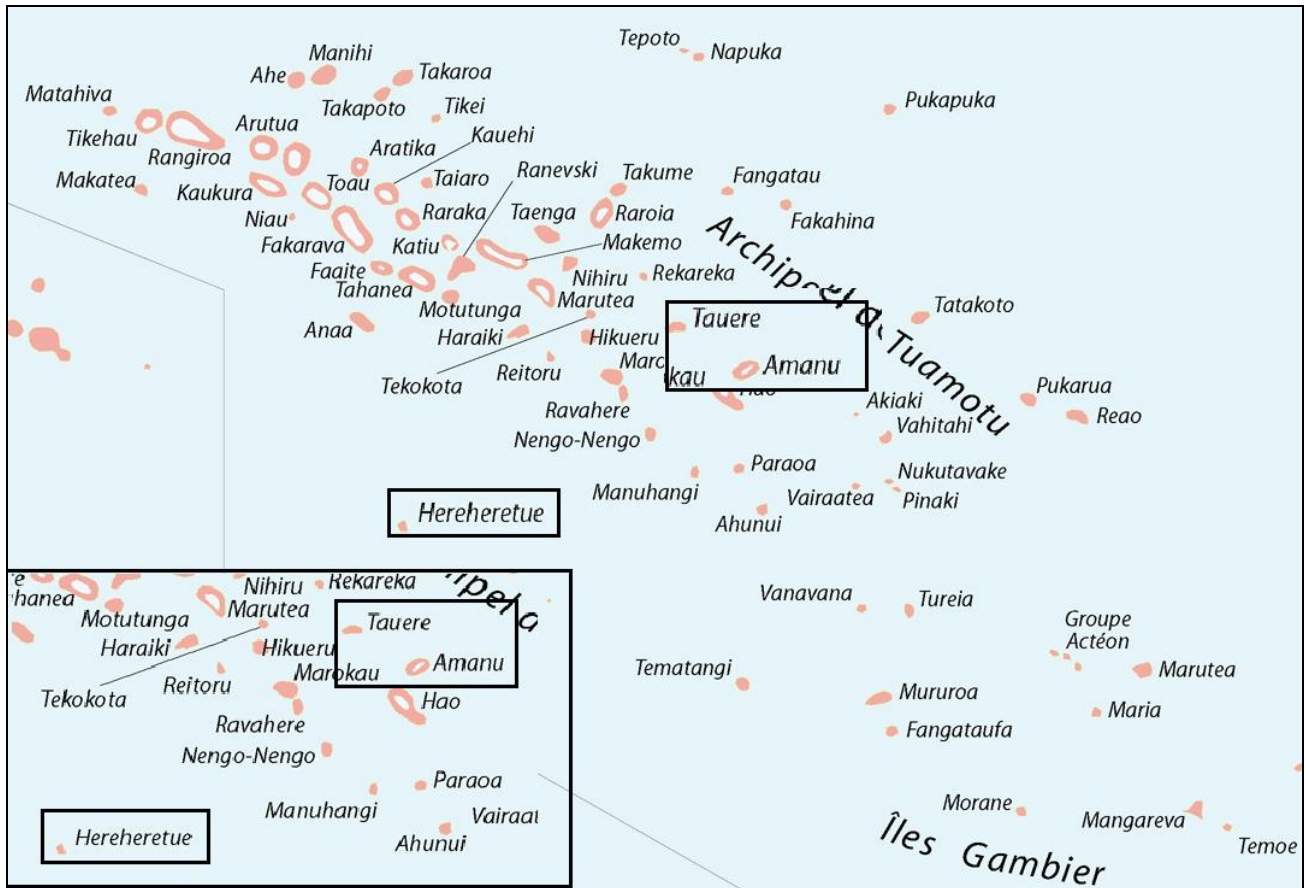

COMMUNE DE HAO AMANU – HEREHERETUE – TAUERE

Déclaration de propriété sur la période de
1888-1926

TERRES & REVENDIQUANTS

Service du Patrimoine Archivistique et Audiovisuel
Polynésie Française

AMANU-HEREHERETUE- TAUERE

Revendications Foncières 1888 – 1926 COMMUNE DE HAO TAUERE

Avertissement :

Ce dossier comprend :

- La liste des **revendiquants** classées par ordre alphabétique.

Le signe * signifie que la terre fait l'objet d'un litige, et des recherches complémentaires doivent être effectuées à la Direction des Affaires Foncières.

Notez : le nom de la terre, le numéro, la date, la page.

COMMUNE DE HAO

TAUERE

Liste des REVENDIQUANTS

1888-1926

NUMERO	TERRE	REVENDIQUANT	LOCALITE	EN LITIGE	JOPF PARU_LE	PAGE
<u>AIHEA KARIHI TIMIONA</u>						
78	UMERE		TAUERE		26/01/1899	111
<u>ANAHOA RAKA</u>						
13195	AHUOTIKA		TAUERE		02/07/1901	319
13094	HAKERE		TAUERE		27/06/1901	179
13442	HAUMAKURURU		TAUERE		25/07/1901	221
13198	KAIA		TAUERE		02/07/1901	319
13017	NUKUHAUMARORO		TAUERE		20/06/1901	167
13045	OMAOMAO		TAUERE		20/06/1901	169
13197	PAEPAE		TAUERE		02/07/1901	319
13442	PAEPAEKOTITARURU		TAUERE		25/07/1901	221
13442	PEREPERE		TAUERE		25/07/1901	221
13072	TAIOEOE TEVEGA		TAUERE		27/06/1901	177
13198	TETAHERE		TAUERE		02/07/1901	319
13146	TETARIGA		TAUERE		27/06/1901	183
13198	TETENI		TAUERE		02/07/1901	319
13198	TEURUGA		TAUERE		02/07/1901	319
13197	TEVEGA		TAUERE		02/07/1901	319
12993	TUGATA		TAUERE		20/06/1901	164
<u>ANAHOA TAGAROA</u>						
13269	AHUOTIKA		TAUERE		04/07/1901	195
13267	TEKOKAHA		TAUERE		04/07/1901	195
13400	TETAKO		TAUERE		25/07/1901	218
13400	TETUMUOVAIARI		TAUERE		25/07/1901	218
13268	TEVEREVEREGA		TAUERE		04/07/1901	195
13267	TUHIGAROA		TAUERE		04/07/1901	195
<u>ANAHOA VAROA</u>						
13266	KOTUKURERE		TAUERE		04/07/1901	195
13313	OMAIHITI		TAUERE		18/07/1901	207
13313	TEMANAVA		TAUERE		18/07/1901	207
13267	TUHIGAROA		TAUERE		04/07/1901	195