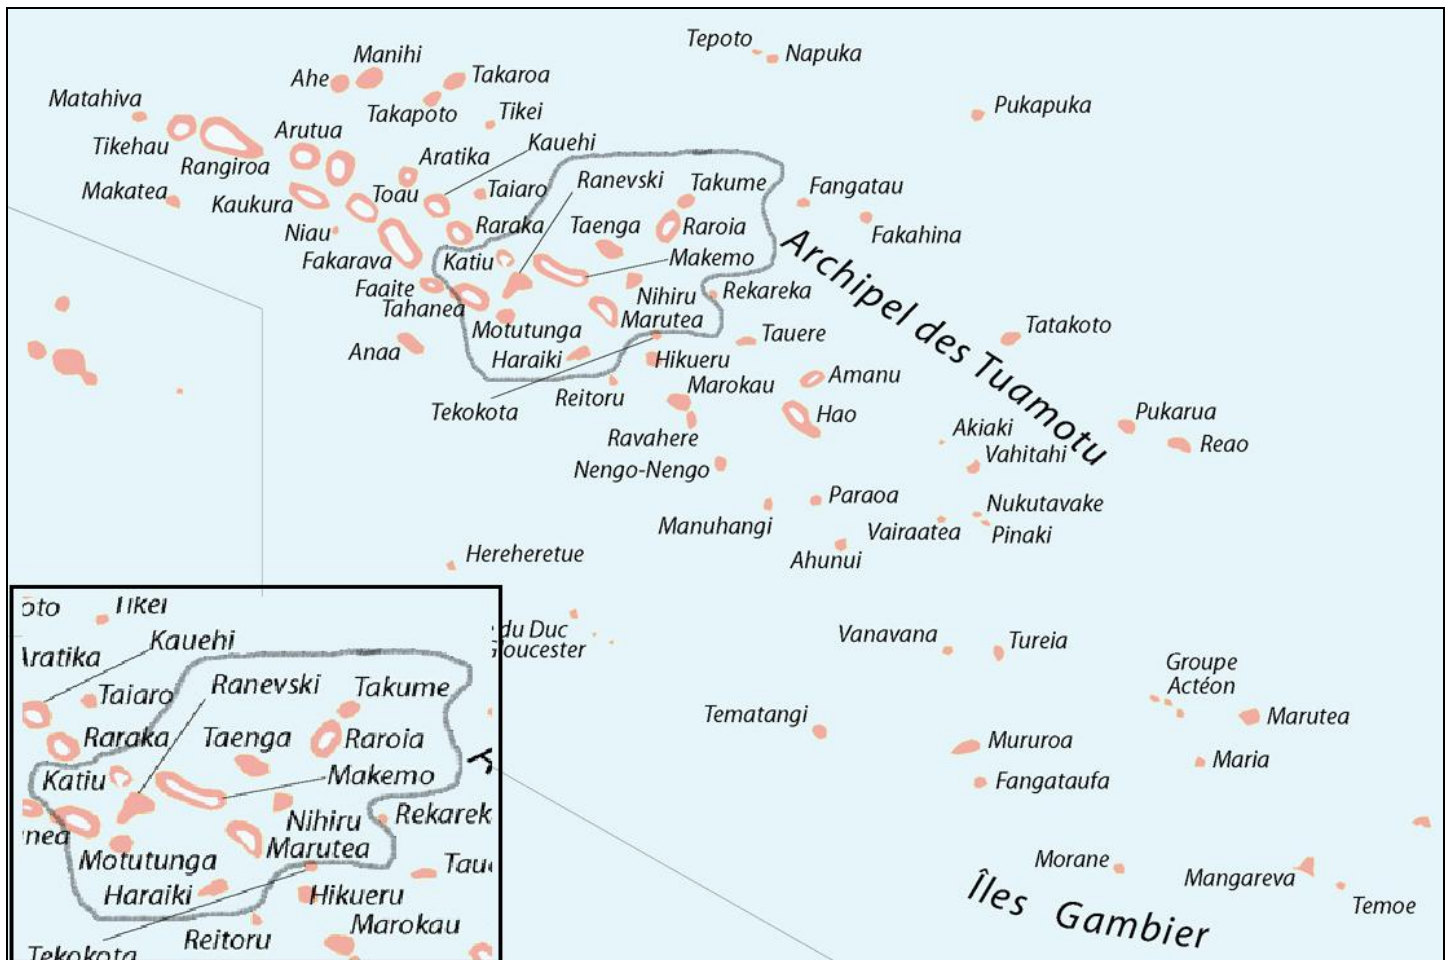

# COMMUNE DE **MAKEMO** **TAENGA-HENUAPAREA-TAKUME**

Déclaration de propriété sur la période de  
1888-1926