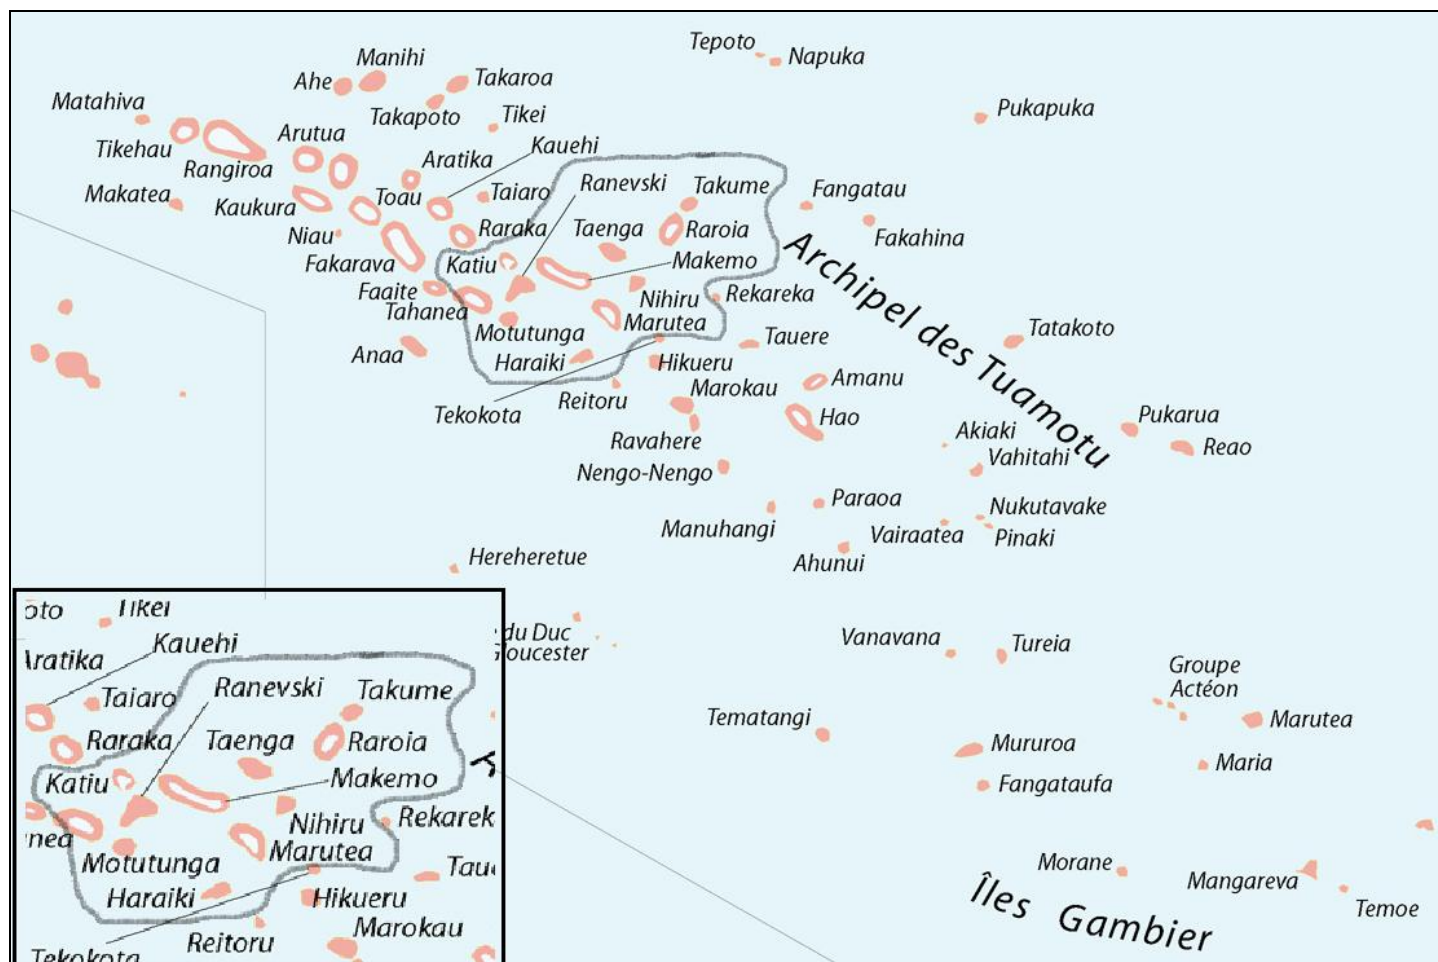

COMMUNE DE MAKEMO

MARUTEA NORD – NIHIRU - RAROIA

Déclaration de propriété sur la période de
1888-1926

TERRES & REVENDIQUANTS

Service du Patrimoine Archivistique et Audiovisuel
Polynésie Française

MARUTEA NORD-NIHIRU-RAROIA