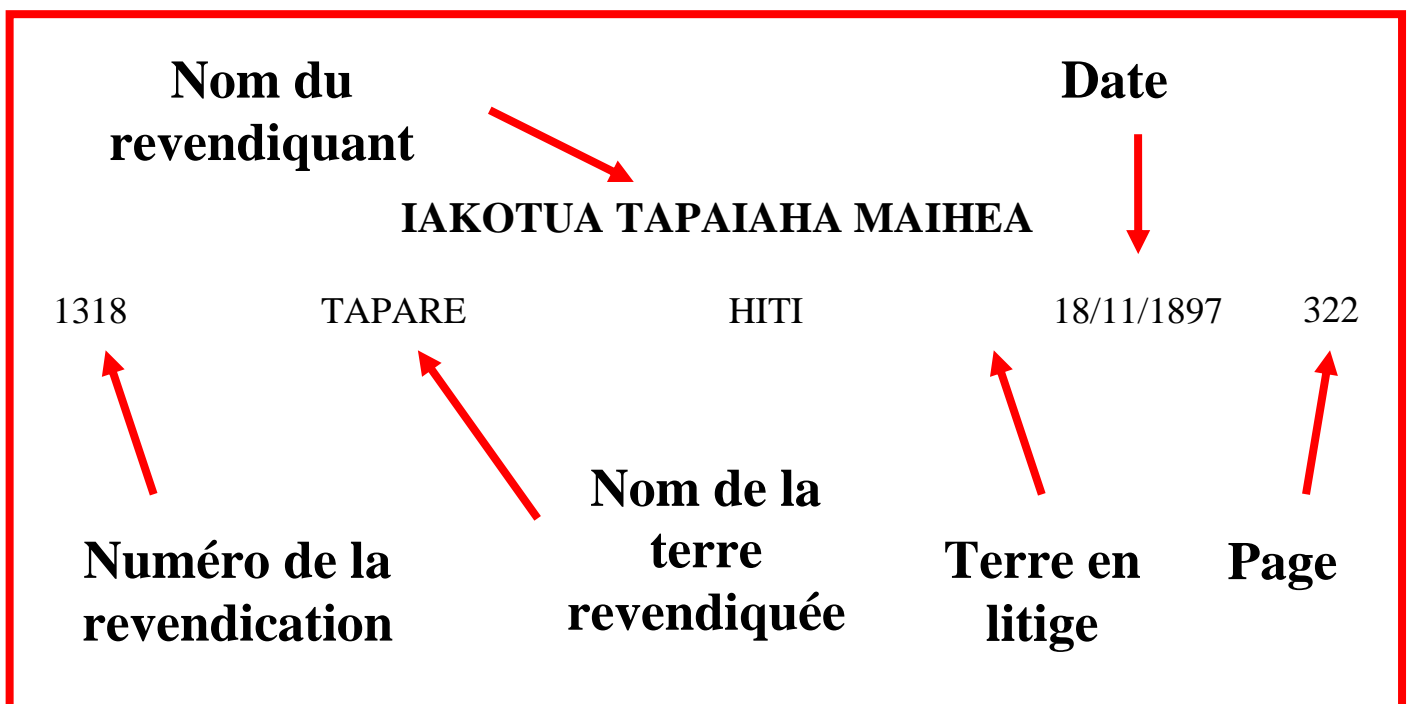

Revendications Foncières 1888 – 1926 COMMUNE DE MAKEMO HITI

Avertissement :

Ce dossier comprend :

- La liste des **revendiquants** classées par ordre alphabétique.

Le signe * signifie que la terre fait l'objet d'un litige, et des recherches complémentaires doivent être effectuées à la Direction des Affaires Foncières.

Notez : le nom de la terre, le numéro, la date, la page.

COMMUNE DE MAKEMO

HITI

Liste des REVENDIQUANTS

1888-1926

NUMERO	TERRE	REVENDIQUANT	LOCALITE	EN LITIGE	JOFF PARU_LE	PAGE
<u>IAKOTUA TAPAIAHA MAIHEA</u>						
1318	TAPARE		HITI		18/11/1897	322
<u>MARAMAHITI</u>						
1319	KUIRUIRU		HITI		18/11/1897	322
<u>MARERE DANIEL TAPAIAHA</u>						
1324	FATUIA		HITI		18/11/1897	323
<u>MAUI TEHETU MAHAU</u>						
1338	TETAHAREVAREVA		HITI		18/11/1897	324
<u>MAUI TEKOROUA</u>						
1338	TETAHAREVAREVA		HITI		18/11/1897	324
<u>MAUI TUHIGO</u>						
1338	TETAHAREVAREVA		HITI		18/11/1897	324
<u>TAKOTUA MAHINUI IATOPO</u>						
1310	TAHAREVAREVA		HITI		11/11/1897	321
<u>TAKOTUA MANIHUI IATOPO</u>						
1309	KOHUTA		HITI		11/11/1897	321
<u>TAKOTUA TEHAVARU</u>						
1352	TAHUAMOTU		HITI		25/11/1897	326
<u>TAPAIAHA TEVIVI FAGA DANIEL</u>						
1324	FATUIA		HITI		18/11/1897	323
<u>TEKURIA TEKARERE</u>						
1307	FATUIA		HITI		11/11/1897	321
<u>TEKURIO TAVAHIKURA</u>						
1322	GOIOKAO		HITI		18/11/1897	322
1320	TAMAGORU		HITI		18/11/1897	322