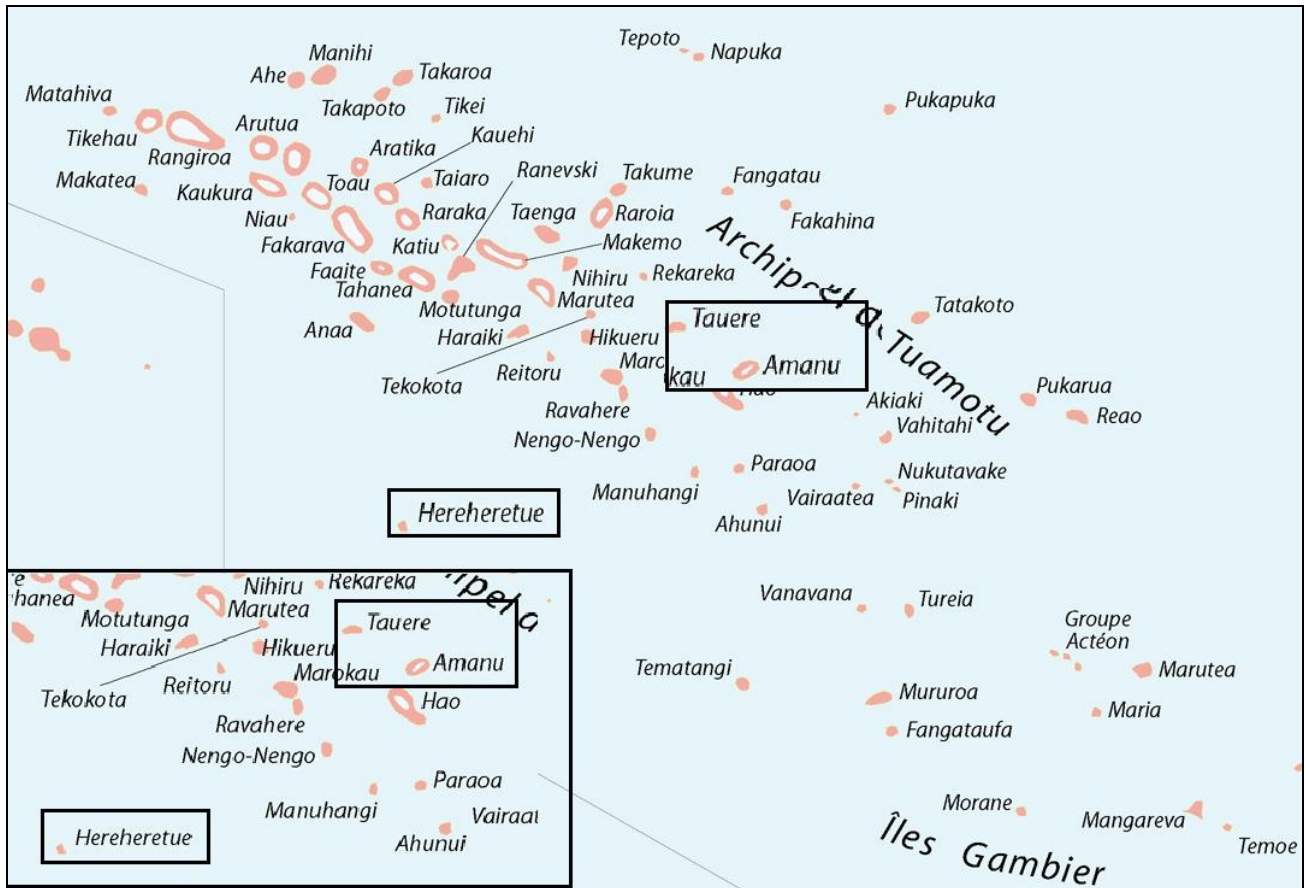

COMMUNE DE HAO AMANU – HEREHERETUE – TAUERE

Déclaration de propriété sur la période de
1888-1926

TERRES & REVENDIQUANTS

Service du Patrimoine Archivistique et Audiovisuel
Polynésie Française

AMANU-HEREHERETUE- TAUERE

Revendications Foncières 1888 – 1926 COMMUNE DE HAO TAUERE

Avertissement :

Ce dossier comprend :

- La liste des **terres** classées par ordre alphabétique.

Le signe * signifie que la terre fait l'objet d'un litige, et des recherches complémentaires doivent être effectuées à la Direction des Affaires Foncières.

Notez : le nom de la terre, le numéro, la date, la page.

Nom de la terre revendiquée	Date
101 RAKINO TUGARUE	26/01/1899
TAUERE	113
TAUERE	Terre en litige
Numéro de la revendication	Page
Nom du revendiquant	

COMMUNE DE HAO

TAUERE

Liste des TERRES RECENSEES 1888-1926

NUMERO	REVENDIQUANT	TERRE	LOCALITE	EN LITIGE	JOPF PARU_LE	PAGE
AHUOTIKA						
53	MAIHEA KARIHI TIMONA		TAUERE		19/01/1899	108
86	TAHIRI FARIUA		TAUERE		26/01/1899	111
86	TUFAUNUKU HIRIATA		TAUERE		26/01/1899	111
13123	TUPUHOE TUNUI		TAUERE		27/06/1901	181
13269	ANAHOA TAGAROA		TAUERE		04/07/1901	195
13269	FAUKURA HURI		TAUERE		04/07/1901	195
13269	HEIA KAKAHO		TAUERE		04/07/1901	195
13195	ANAHOA RAKA		TAUERE		02/07/1901	319
FAKAMIRI						
15	TAHIRI FARIUA		TAUERE		12/01/1899	104
15	TUFAUNUKU HIRIATA		TAUERE		12/01/1899	104
39	TAKAMOANA TAGI		TAUERE		19/01/1899	107
FAKARAU						
62	TEPUHA TEEMANUTAIA		TAUERE		19/01/1899	109
62	TUFAUNUKU HIRIATA		TAUERE		19/01/1899	109
68	TEPUHA TEMAHAU		TAUERE		26/01/1899	110
FAKARAUVAHINE						
37	TETAPUNUKU HAU		TAUERE		19/01/1899	107
FAKAVAIARIKI						
64	TAHIRI TETUMU		TAUERE		19/01/1899	109
64	TEPUHA TEMAHAU		TAUERE		19/01/1899	109
FAREPAKU						
20	TAGIHIA KOKURA		TAUERE		12/01/1899	105
20	TAKAMOANA GANAHOA		TAUERE		12/01/1899	105
HAKERE						
13094	ANAHOA RAKA		TAUERE		27/06/1901	179
HAUMAKURURU						
13442	ANAHOA RAKA		TAUERE		25/07/1901	221