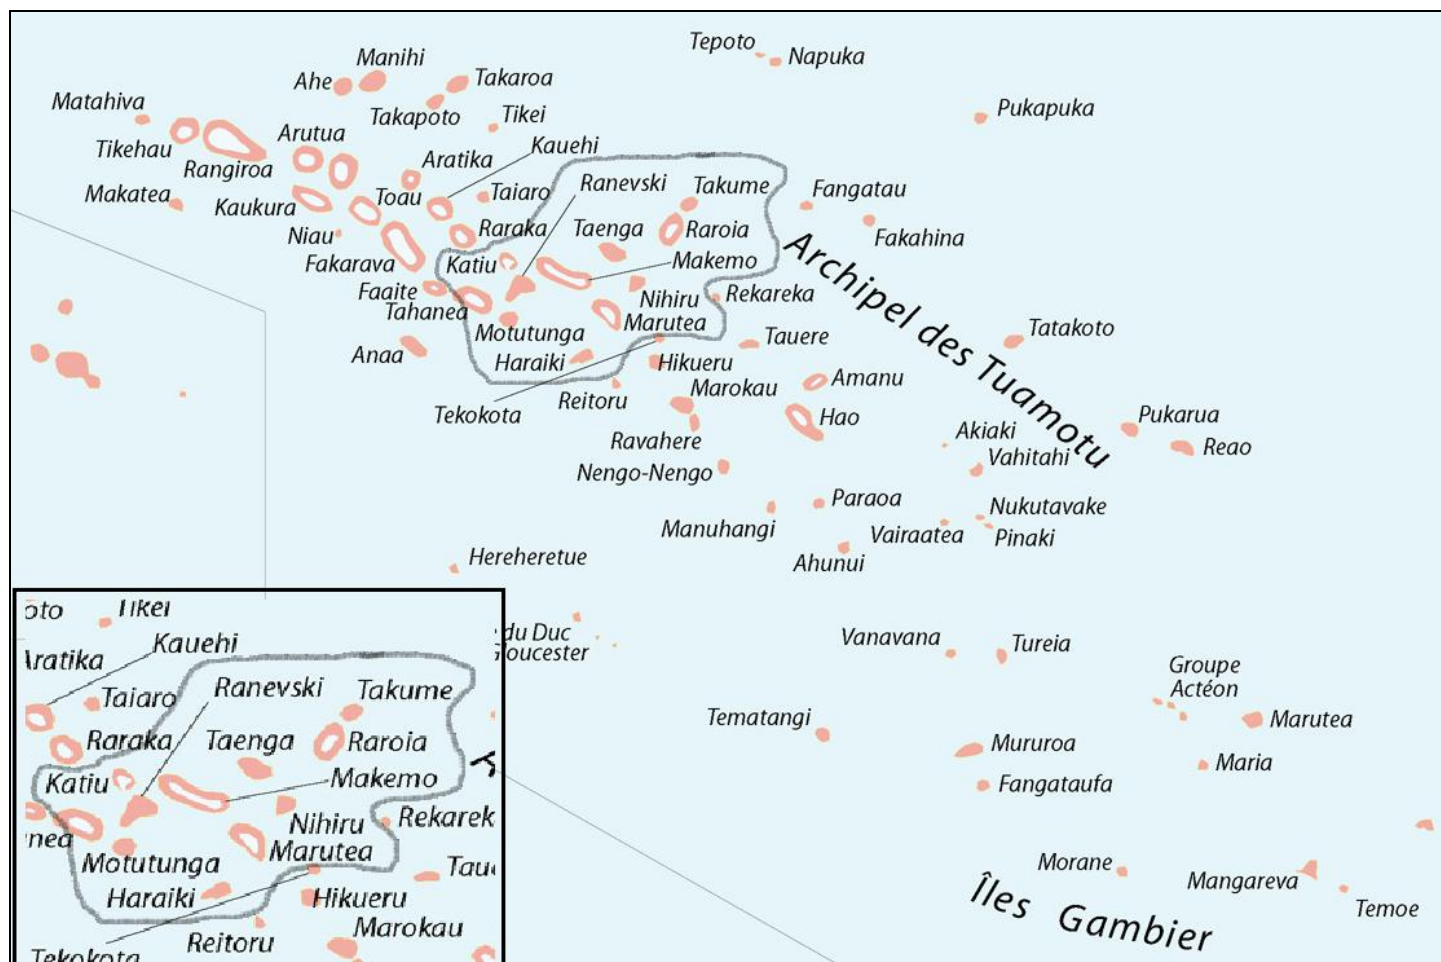

COMMUNE DE MAKEMO

MARUTEA NORD – NIHIRU - RAROIA

Déclaration de propriété sur la période de
1888-1926

TERRES & REVENDIQUANTS

Service du Patrimoine Archivistique et Audiovisuel
Polynésie Française

MARUTEA NORD-NIHIRU-RAROIA

Revendications Foncières 1888 – 1926 COMMUNE DE MAKEMO RAROIA

Avertissement :

Ce dossier comprend :

- La liste des **terres** classées par ordre alphabétique.

Le signe * signifie que la terre fait l'objet d'un litige, et des recherches complémentaires doivent être effectuées à la Direction des Affaires Foncières.