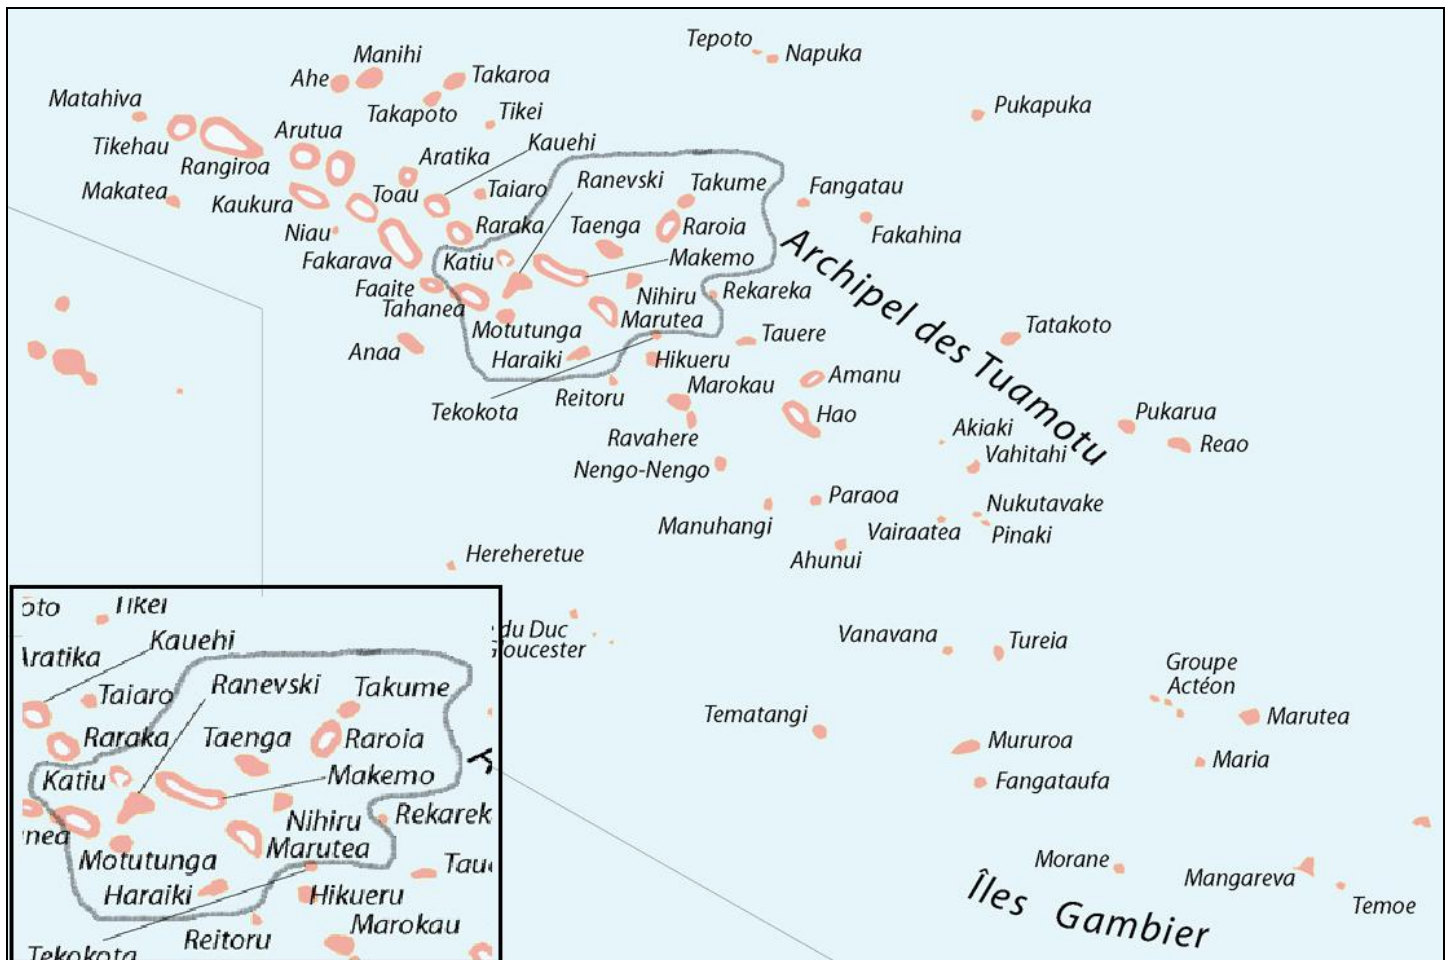

COMMUNE DE MAKEMO

MAKEMO-POUHEVA-PUNARUKU

Déclaration de propriété sur la période de
1888-1926

TERRES & REVENDIQUANTS

Service du Patrimoine Archivistique et Audiovisuel
Polynésie Française

MAKEMO - POUHEVA-PUNARUKU