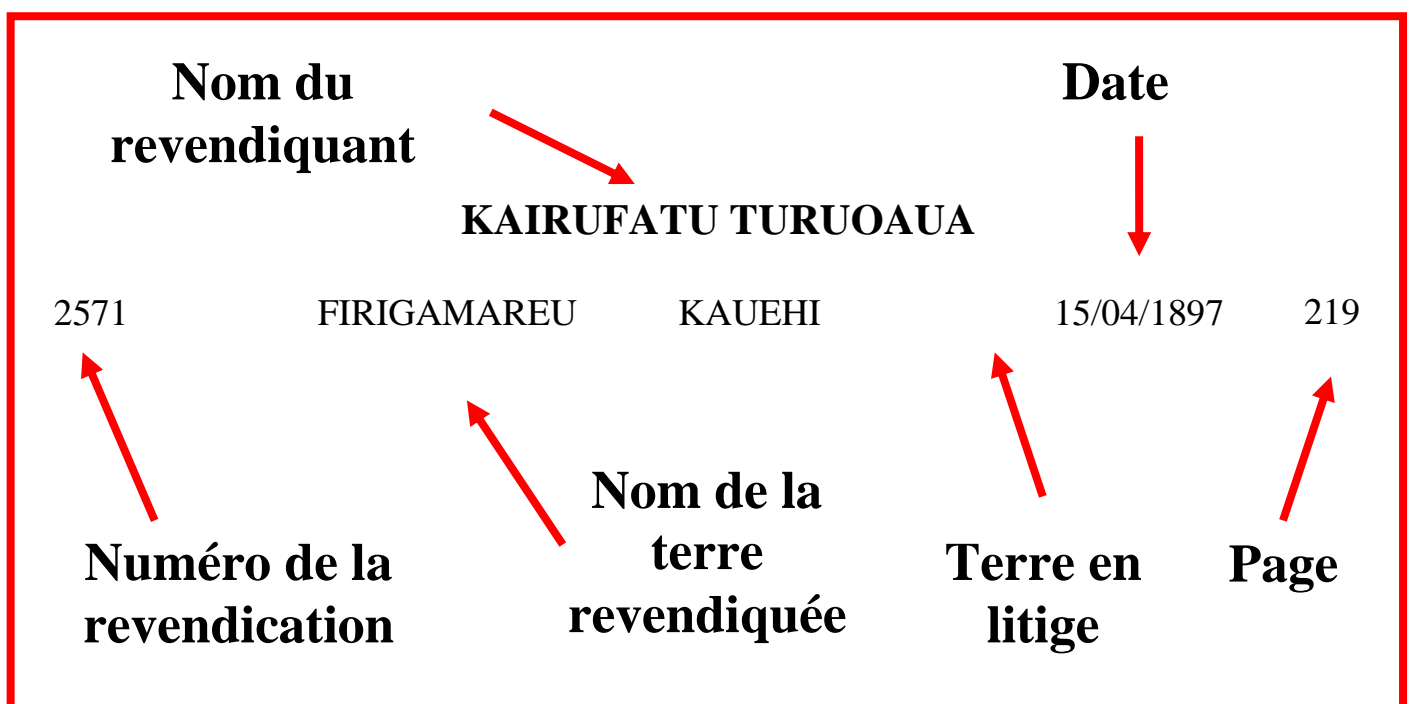

Revendications Foncières 1888 – 1926 COMMUNE DE FAKARAVA KAUEHI

Avertissement :

Ce dossier comprend :

- La liste des **revendiquants** classées par ordre alphabétique.

Le signe * signifie que la terre fait l'objet d'un litige, et des recherches complémentaires doivent être effectuées à la Direction des Affaires Foncières.

Notez : le nom de la terre, le numéro, la date, la page.

COMMUNE DE FAKARAVA

KAUEHI

Liste des REVENDIQUANTS

1888 - 1926

NUMERO	TERRE	REVENDIQUANT	LOCALITE	EN LITIGE	JOPF PARU_LE	PAGE
<u>ANANIA ROO NICOLAS</u>						
1	UATU		KAUEHI	*	17/02/1898	20
<u>ANANIA NICOLAS ROO</u>						
1	MATAPOHO		KAUEHI	*	29/11/1900	126
674	OUATU		KAUEHI	*	29/11/1900	126
267	TAUGARAUFARA		KAUEHI		15/04/1897	220
<u>ANANIA ROO NICOLAS</u>						
1	MATAPOHO		KAUEHI	*	17/02/1898	20
1	MATAPOHO		KAUEHI		17/02/1898	20
1	UATU		KAUEHI	*	17/02/1898	20
<u>DAVIE MERE ROO</u>						
2294	TUITI		KAUEHI		19/05/1898	209
1	TUITI		KAUEHI	*	26/10/1899	266
<u>DAVIE WILLIAM</u>						
2311	RAPEKA		KAUEHI		26/05/1898	211
<u>EDWARD WILLIAM MAKINO</u>						
2169	VAITUKI		KAUEHI		12/01/1898	86
<u>EDWARD WILLIAMS MAKINO</u>						
2193	ONOKANOCA		KAUEHI		12/01/1898	88
<u>FAAIO TATEHAU</u>						
1	TAPETIA		KAUEHI	*	26/10/1899	265
<u>FAUKURA KARO RAGIVARU</u>						
2163	PAPARARA		KAUEHI		12/01/1898	86
<u>FAUKURA RAGIVARU</u>						
2133	TENEKENG		KAUEHI		06/01/1898	84
<u>GARUA TEKONEA</u>						
2083	KOMOTEGAGIE		KAUEHI		30/12/1897	431