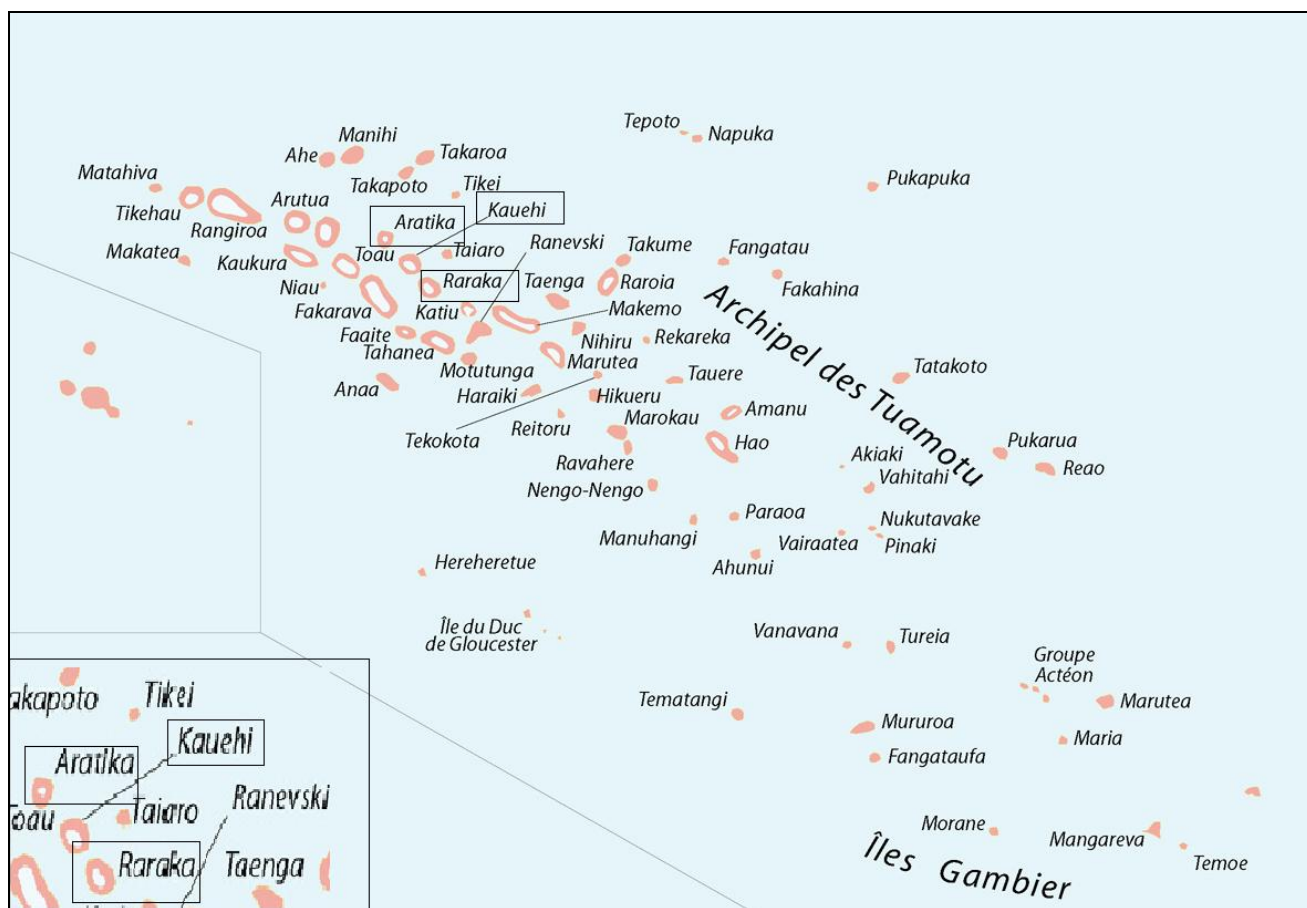

COMMUNE DE FAKARAVA ARATIKA-KAUEHI-RARAKA- TAIARO

Déclaration de propriété sur la période de
1888-1926

TERRES & REVENDIQUANTS

Service du Patrimoine Archivistique et Audiovisuel
Polynésie Française

ARATIKA-KAUEHI-RARAKA-TAIARO