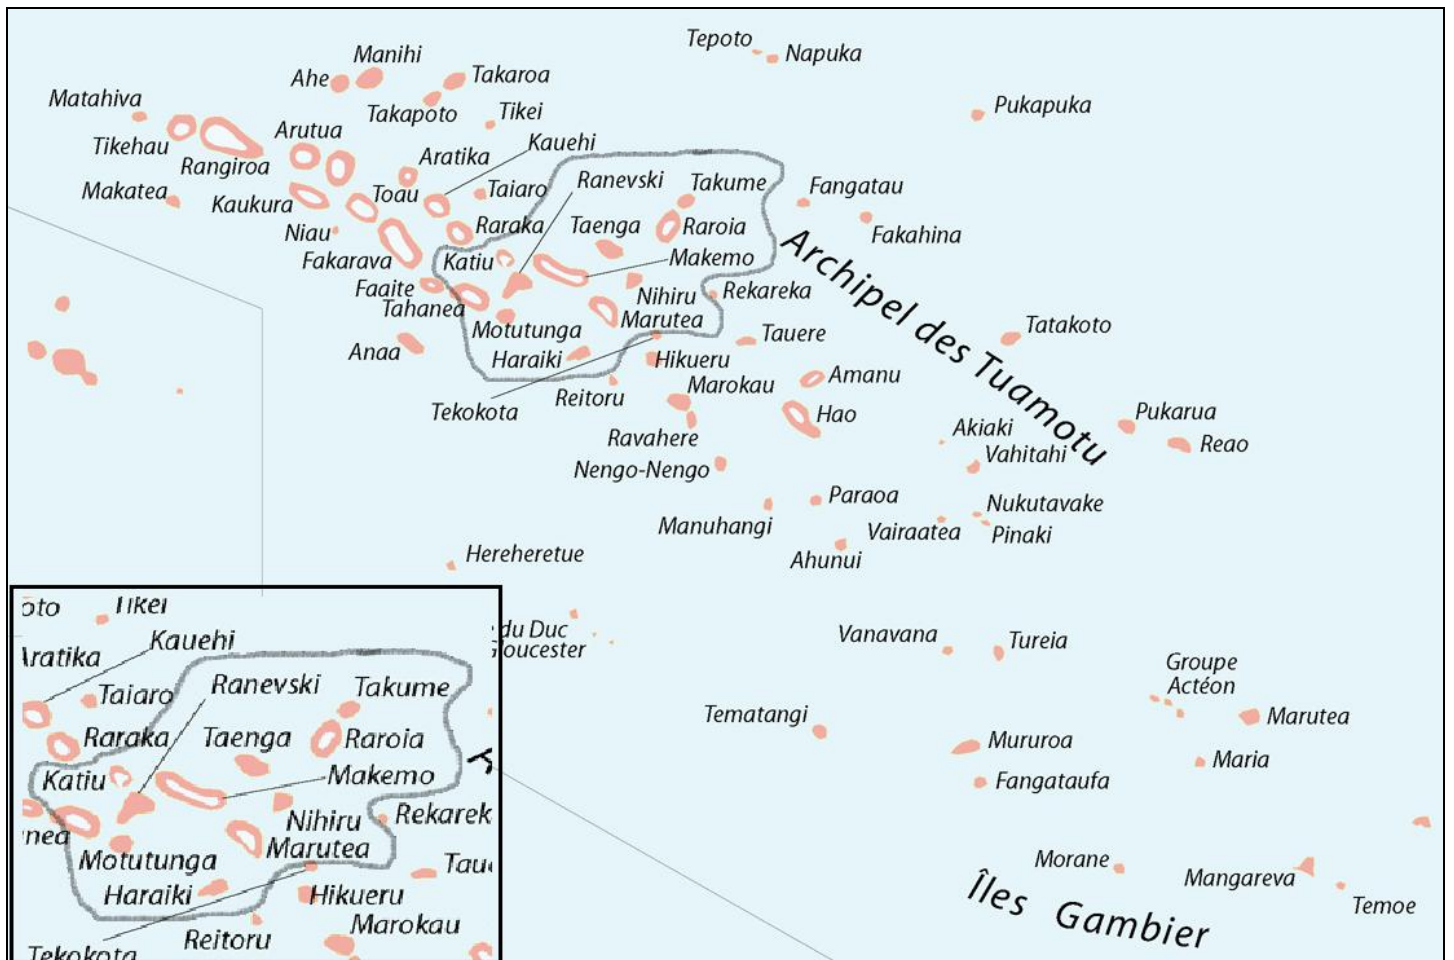

COMMUNE DE MAKEMO TAENGA-HENUAPAREA-TAKUME

Déclaration de propriété sur la période de
1888-1926

TERRES & REVENDIQUANTS

Service du Patrimoine Archivistique et Audiovisuel
Polynésie Française

TAENGA-HENUAPAREA-TAKUME