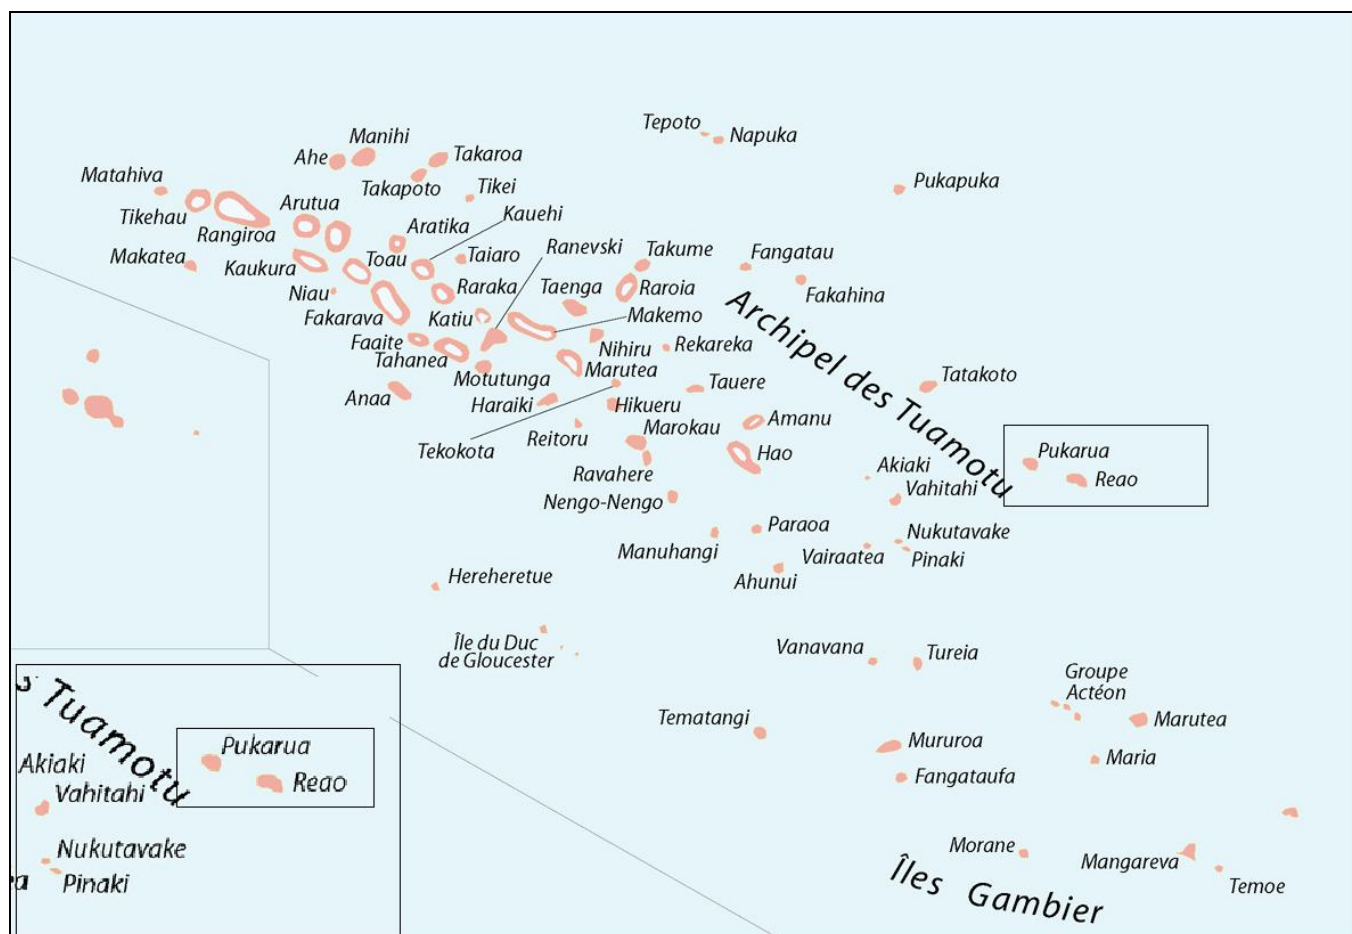

COMMUNE DE REAO & PUKARUA

Déclaration de propriété sur la période de
1888-1926

TERRES & REVENDIQUANTS

Service du Patrimoine Archivistique et Audiovisuel
Polynésie Française

REAO & PUKARUA