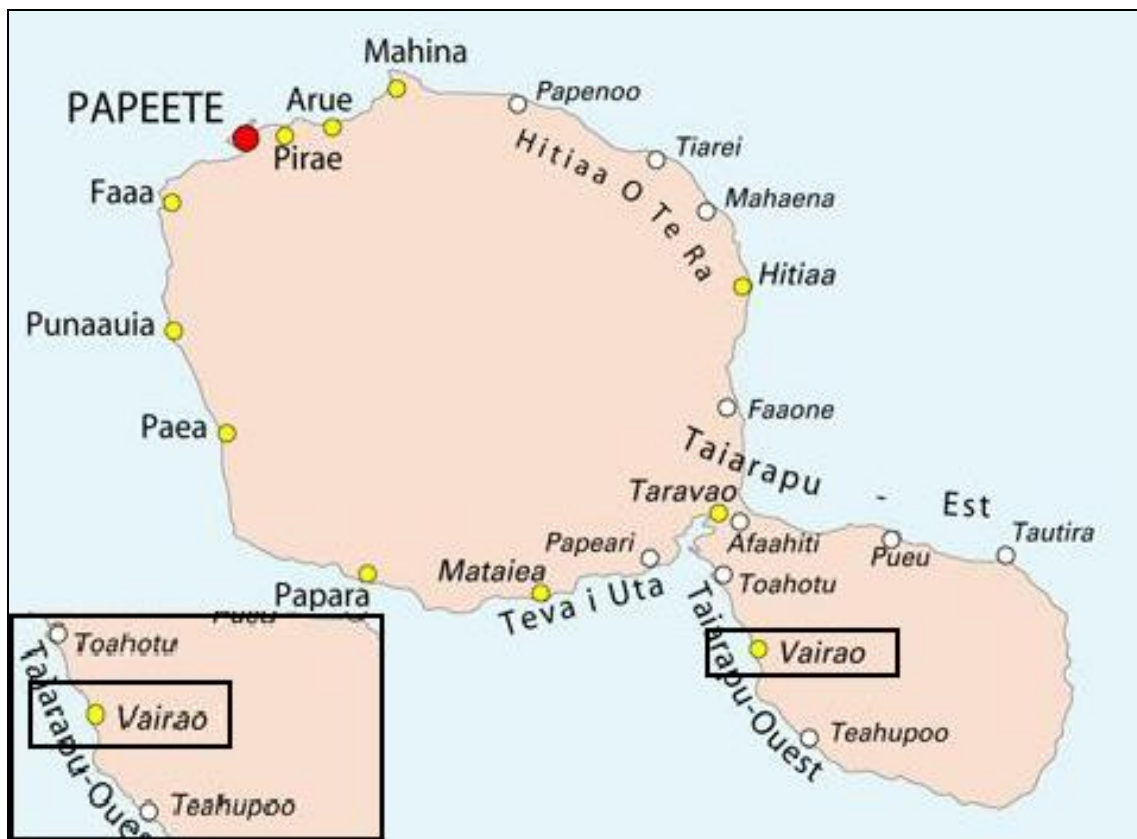

COMMUNE DE TAIARAPU OUEST

VAIRAO

Déclaration de propriété sur la période de
1888 - 1926

TERRES & REVENDIQUANTS

Service du Patrimoine Archivistique et Audiovisuel
Polynésie Française

VAIRAO

Revendications Foncières 1888 – 1926 COMMUNE DE TAIARAPU OUEST VAIRAO