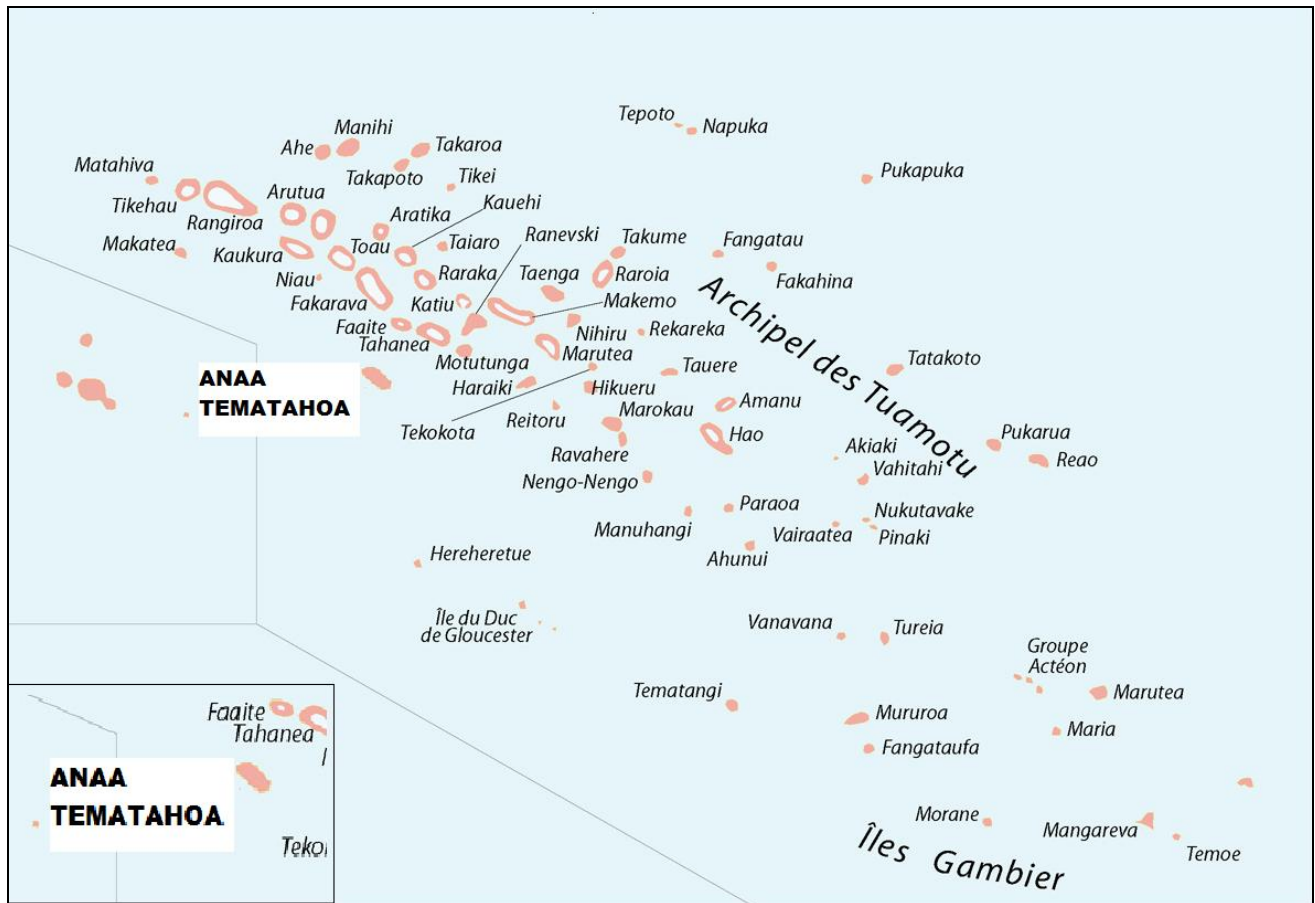

COMMUNE DE ANAA TEMATAHOA

Déclaration de propriété sur la période de
1888-1926

TERRES & REVENDIQUANTS

Service du Patrimoine Archivistique et Audiovisuel
Polynésie Française

TEMATAHOA-ANAA

Revendications Foncières 1888 – 1926 COMMUNE DE ANAA TEMATAHOA

Avertissement :

Ce dossier comprend :

- La liste des **revendiquants** classées par ordre alphabétique.

Le signe * signifie que la terre fait l'objet d'un litige, et des recherches complémentaires doivent être effectuées à la Direction des Affaires Foncières.