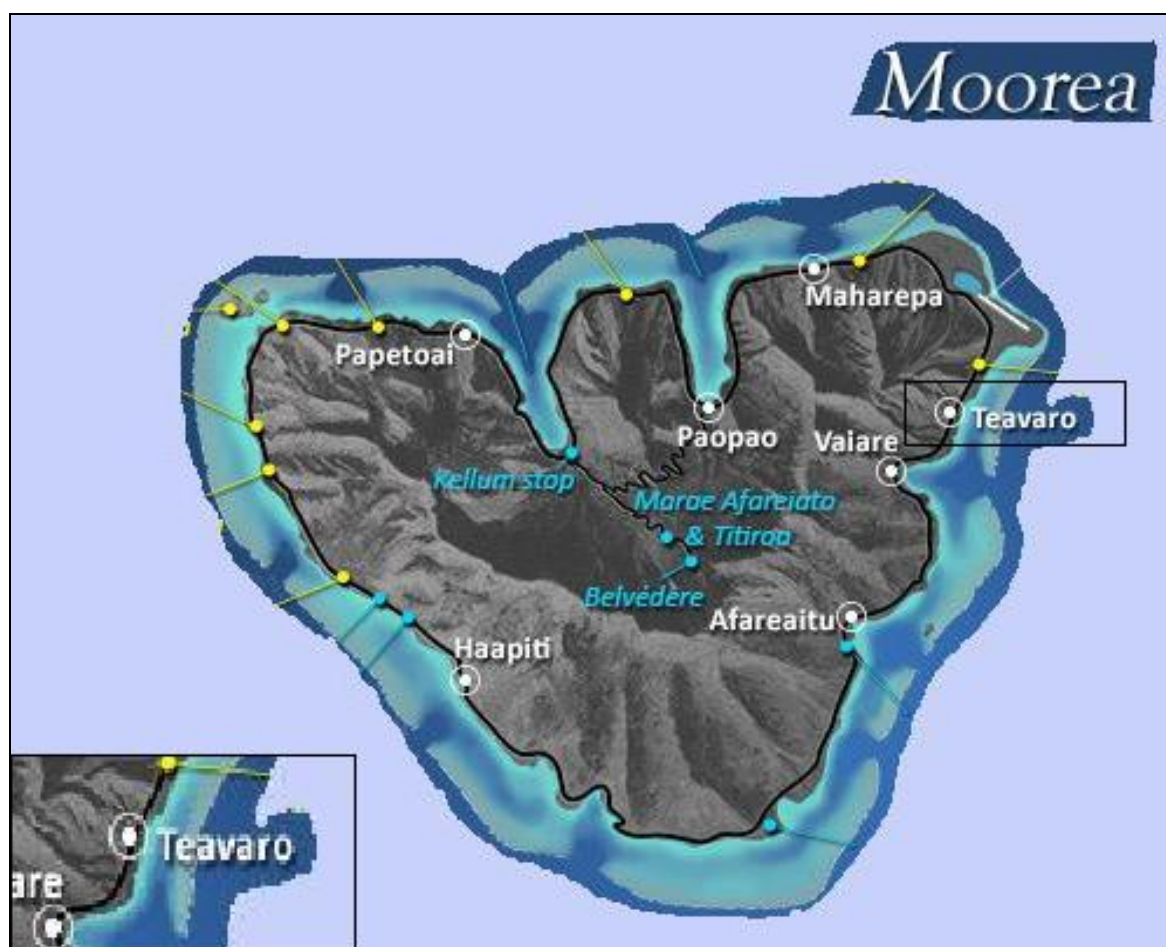

COMMUNE DE MOOREA TEAVARO

Déclaration de propriété sur la période de
1888 - 1926

TERRES & REVENDIQUANTS

Service du Patrimoine Archivistique et Audiovisuel
Polynésie Française

TEAVARO-MOOREA

Revendications Foncières 1888 – 1926 COMMUNE DE MOOREA TEAVARO

Avertissement :

Ce dossier comprend :

- La liste des **revendiquants** classées par ordre alphabétique.

Le signe * signifie que la terre fait l'objet d'un litige, et des recherches complémentaires doivent être effectuées à la Direction des Affaires Foncières.