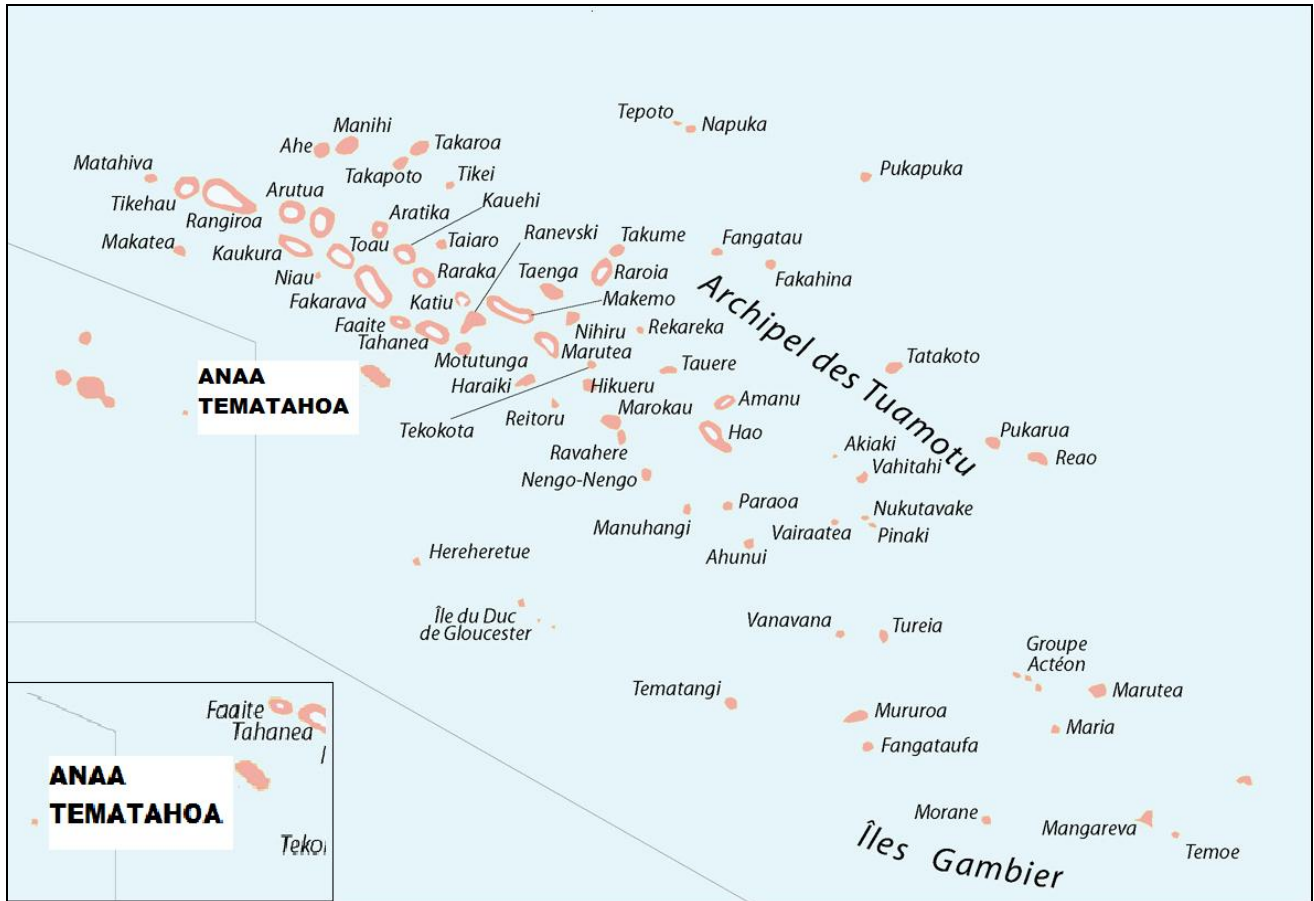

COMMUNE DE ANAA PUTUAHARA

Déclaration de propriété sur la période de
1888-1926

TERRES & REVENDIQUANTS

Service du Patrimoine Archivistique et Audiovisuel
Polynésie Française

PUTUAHARA-ANAA