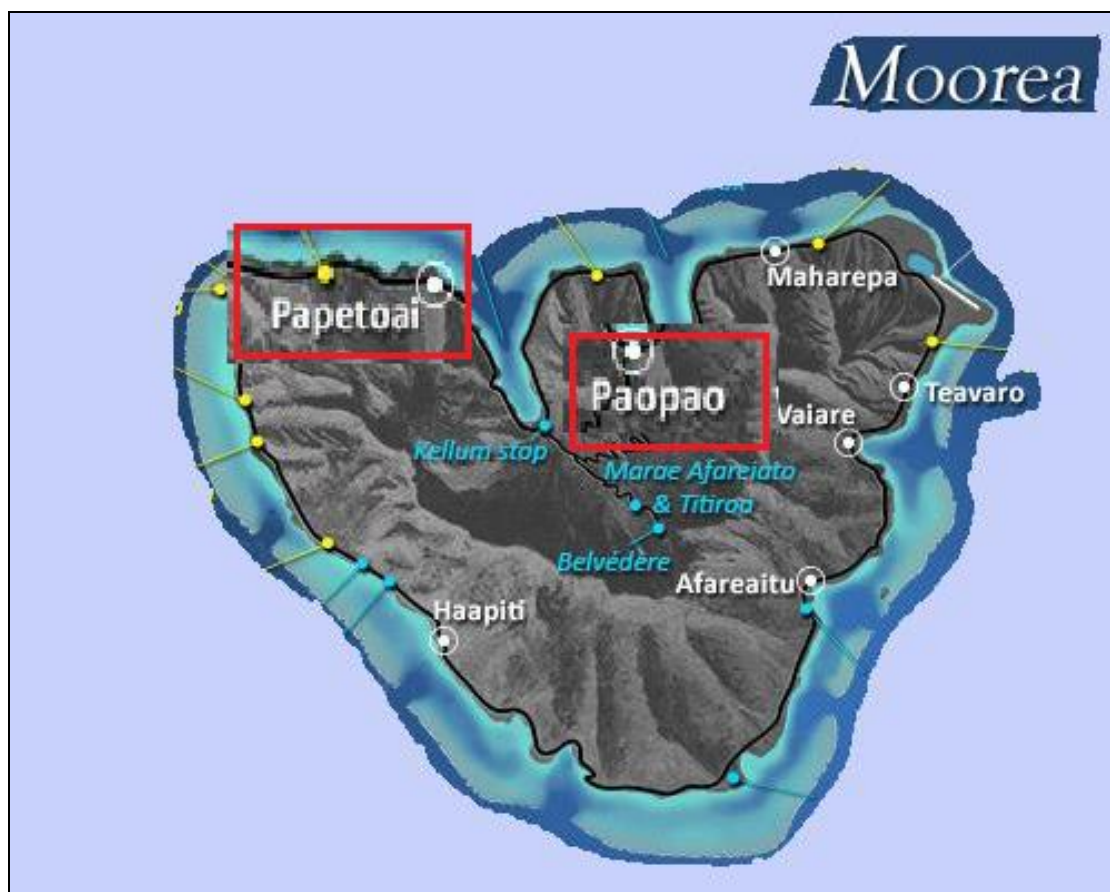

COMMUNE DE MOOREA PAPETOAI & PAO PAO

Déclaration de propriété sur la période de
1888 - 1926

TERRES & REVENDIQUANTS

Service du Patrimoine Archivistique et Audiovisuel
Polynésie Française

PAPETOAI & PAO PAO-MOOREA

Revendications Foncières 1888 – 1926 COMMUNE DE MOOREA PAPETOAI

Avertissement :

Ce dossier comprend :

- La liste des **revendiquants** classées par ordre alphabétique.

Le signe * signifie que la terre fait l'objet d'un litige, et des recherches complémentaires doivent être effectuées à la Direction des Affaires Foncières.