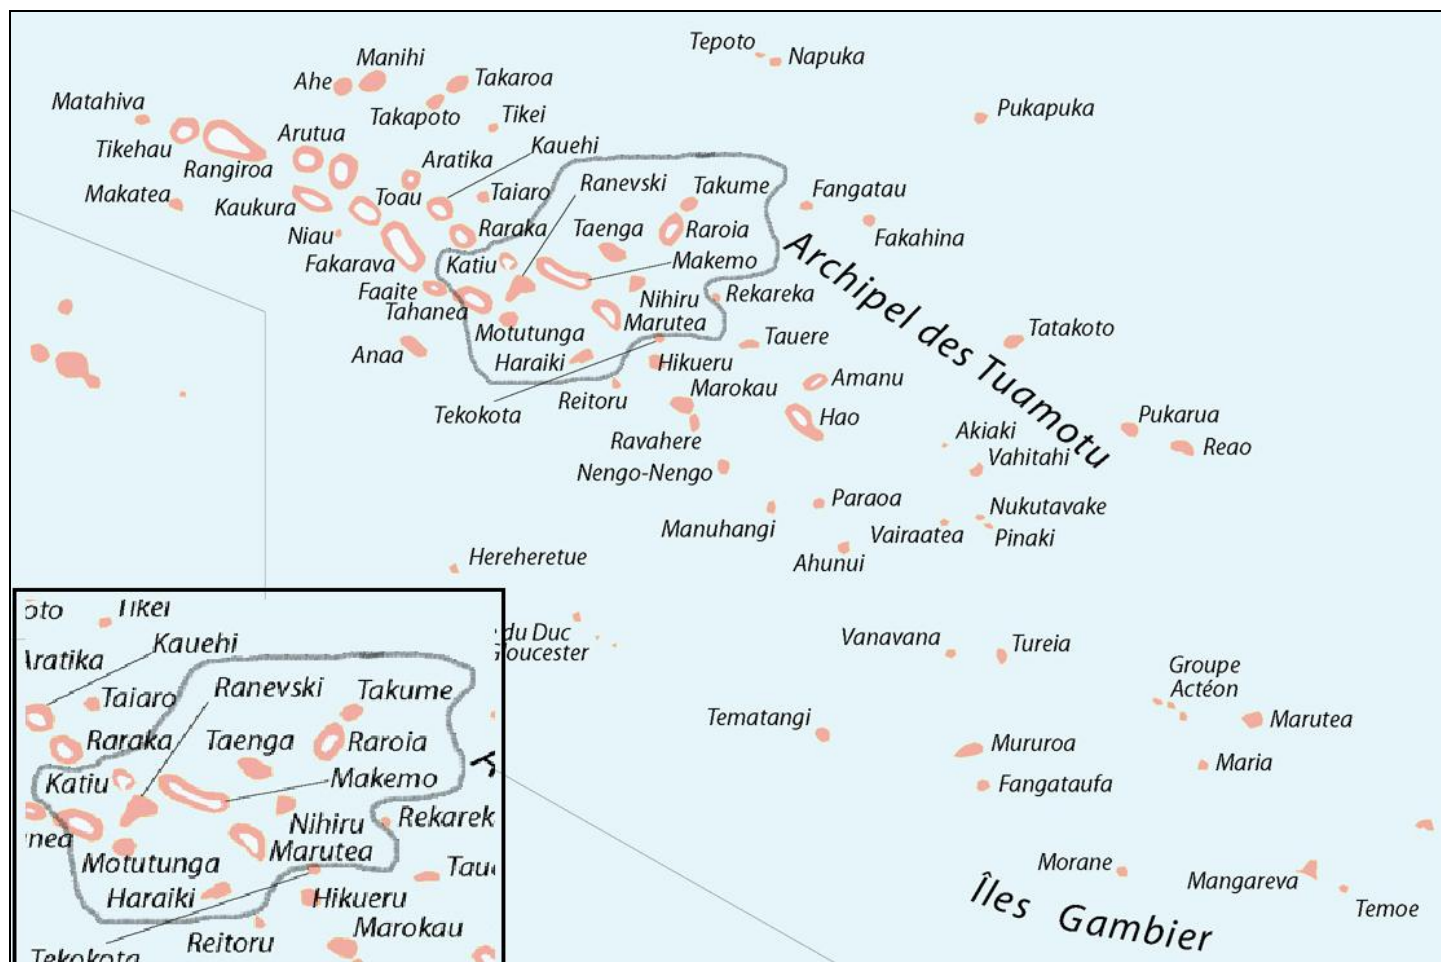

COMMUNE DE MAKEMO

MARUTEA NORD – NIHIRU - RAROIA

Déclaration de propriété sur la période de
1888-1926

TERRES & REVENDIQUANTS

Service du Patrimoine Archivistique et Audiovisuel
Polynésie Française

MARUTEA NORD-NIHIRU-RAROIA

Revendications Foncières 1888 – 1926 COMMUNE DE MAKEMO MARUTEA NORD

Avertissement :

Ce dossier comprend :

- La liste des **revendiquants** classées par ordre alphabétique.

Le signe * signifie que la terre fait l'objet d'un litige, et des recherches complémentaires doivent être effectuées à la Direction des Affaires Foncières.

Liste des REVENDIQUANTS

1888-1926

NUMERO	TERRE	REVENDIQUANT	LOCALITE	EN LITIGE	JOPF PARU_LE	PAGE
<u>MAHINUI TAMAHARO</u>						
28	OPUGAERE		MARUTEA NORD		18/03/1897	129
28	OPUGAERE		MARUTEA NORD		18/03/1897	129
<u>MAHITI RAATARUA</u>						
8468	PUGAERE		MARUTEA NORD		12/03/1896	16
<u>MAHITI RUATAMA</u>						
8955	KAREKARE		MARUTEA NORD		17/12/1896	101
8956	KAREKARE		MARUTEA NORD		17/12/1896	101
<u>MAHUTI RUATAMA</u>						
8471	TAHUAUPA		MARUTEA NORD		12/03/1896	16
<u>MAIFANO ATOPA MATAITAI</u>						
9045	KAIGAHAVA		MARUTEA NORD		04/02/1897	9
<u>MAIFANO FAKAHOTU</u>						
9044	OHURA		MARUTEA NORD		04/02/1897	9
<u>MAIFANO JOSEPHA PAHOA</u>						
9194	HITIRAOA		MARUTEA NORD		18/03/1897	36
<u>MAIFANO LUI TAUPIRI</u>						
9220	HURIAVA		MARUTEA NORD		25/03/1897	299
<u>MAIFANO MAIGO ROSALIE</u>						
9044	OHURA		MARUTEA NORD		04/02/1897	9
<u>MAIFANO TAHURAGI</u>						
9044	OHURA		MARUTEA NORD		04/02/1897	9
<u>MAIHITI PUATORO</u>						
9086	KAREKARE		MARUTEA NORD		18/02/1897	18
<u>MAIHITI RUATAMA</u>						
9212	KAIGAHAVA		MARUTEA NORD		18/03/1897	37
<u>MAIHITI TAAGI</u>						
8334	TEKOMOPAO		MARUTEA NORD		17/10/1895	100
<u>MAIHITI TEAGI</u>						
9164	HAVANA		MARUTEA NORD		04/03/1897	33