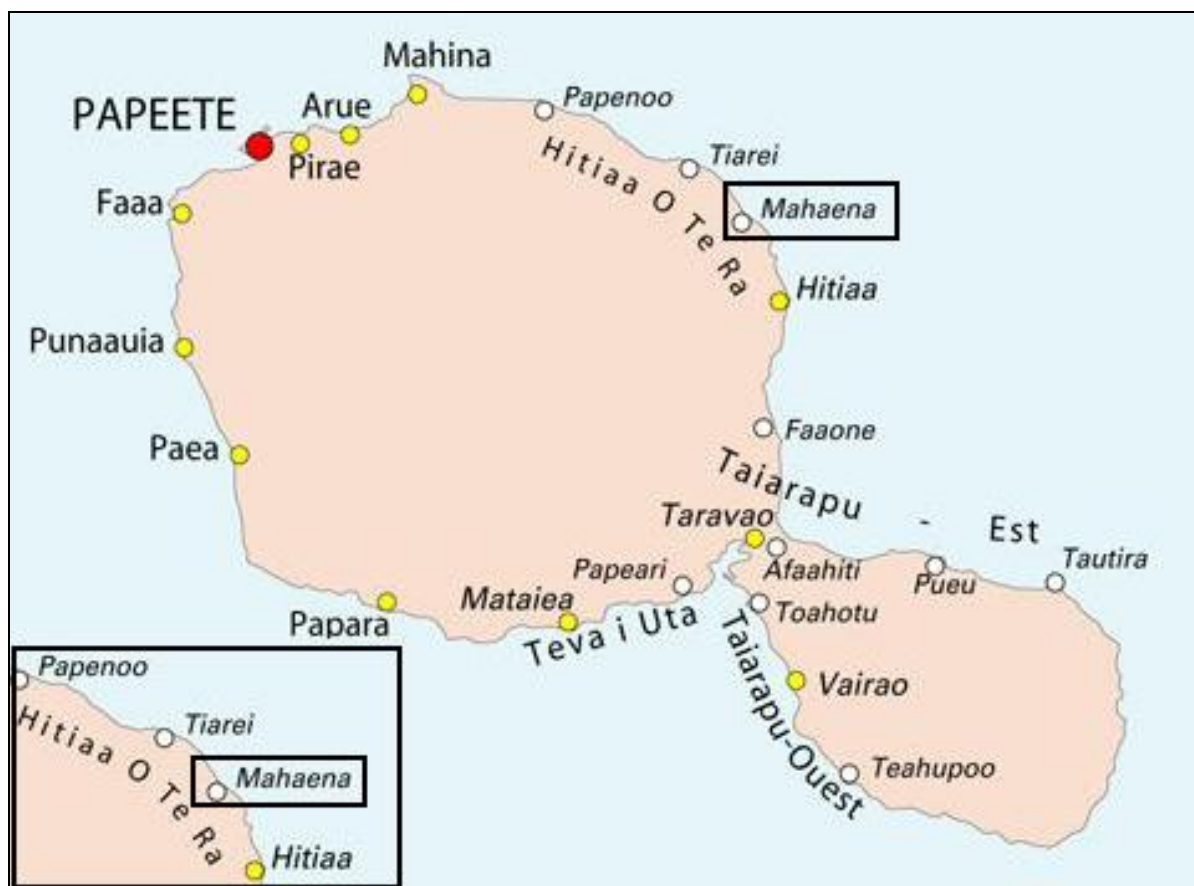

COMMUNE DE HITIAA O TE RA MAHAENA

Déclaration de propriété sur la période de
1888 - 1926

TERRES & REVENDIQUANTS

Service du Patrimoine Archivistique et Audiovisuel
Polynésie Française

MAHAENA

Revendications Foncières 1888 – 1926 COMMUNE DE HITIAA O TE RA MAHAENA