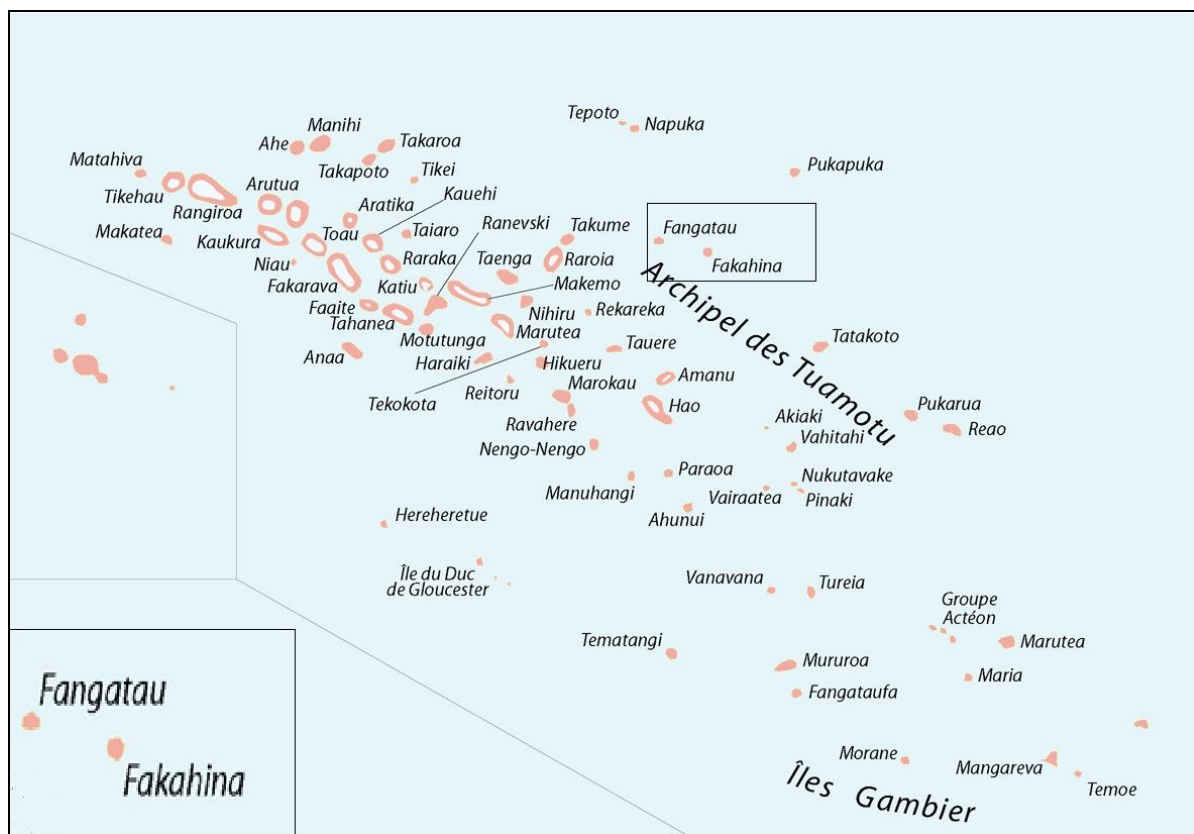

COMMUNES DE FAKAHINA ET FANGATAU

Déclaration de propriété sur la période de
1888 - 1926

TERRES & REVENDIQUANTS

Service du Patrimoine Archivistique et Audiovisuel
Polynésie Française

FANGATAU & FAKAHINA

Revendications Foncières 1888 – 1926 COMMUNE DE FANGATAU

Avertissement :

Ce dossier comprend :

- La liste des **revendiquants** classées par ordre alphabétique.

Le signe * signifie que la terre fait l'objet d'un litige, et des recherches complémentaires doivent être effectuées à la Direction des Affaires Foncières.

Notez : le nom de la terre, le numéro, la date, la page.

Nom de la terre revendiquée	Date
11558 TINITUPA FANGATAU	08/05/1902
FARIUA TAUTEARIKI	

Diagram illustrating the layout of the document with red arrows pointing to the corresponding fields:

Liste des REVENDIQUANTS

1888-1926

NUMERO	TERRE	REVENDIQUANT	LOCALITE	EN LITIGE	JOPF PARU_LE	PAGE
<u>ITURAGI PIRITUA</u>						
14846	TEKATIAMIRO		FANGATAU		31/07/1902	71
<u>ITURAGI TETURUOTERAGI</u>						
14798	KOMOKITE		FANGATAU		24/07/1902	67
14846	TEKATIAMIRO		FANGATAU		31/07/1902	71
<u>ITURAGI TUPAHAU</u>						
14798	KOMOKITE		FANGATAU		24/07/1902	67
14846	TEKATIAMIRO		FANGATAU		31/07/1902	71
<u>KAMAKE TAHUKATAKAOGA</u>						
14752	OPUOA		FANGATAU		29/05/1902	109
<u>KATAKA</u>						
14534	OHOMO		FANGATAU		24/04/1902	44
<u>KEHAURI MATARORO EUFEMIA</u>						
259	TETIKAEVA		FANGATAU		20/04/1899	128
<u>KEHAURI TAITUA</u>						
14799	TEAROAERE		FANGATAU		24/07/1902	67
<u>KIRI TANE</u>						
14659	PAETAHA		FANGATAU		08/05/1902	57
<u>KIRI TANE KAPIRIERA</u>						
262	MATIOGA		FANGATAU		20/04/1899	129
261	MOTURUAHINE		FANGATAU		20/04/1899	128
<u>KIRI TEMATITI</u>						
14586	TEKOHIROHIRO		FANGATAU		01/05/1902	51
<u>KIRI TEMURIHOU MONIKA</u>						
266	TEKAIGA		FANGATAU		20/04/1899	129
<u>MAEVA TEHOU TIMEONA</u>						
207	TEKAGAGIE		FANGATAU		30/03/1899	123
<u>MAGAIA TAPUKORERO TAMARIA</u>						
211	TAPIROPIRO		FANGATAU		30/03/1899	123