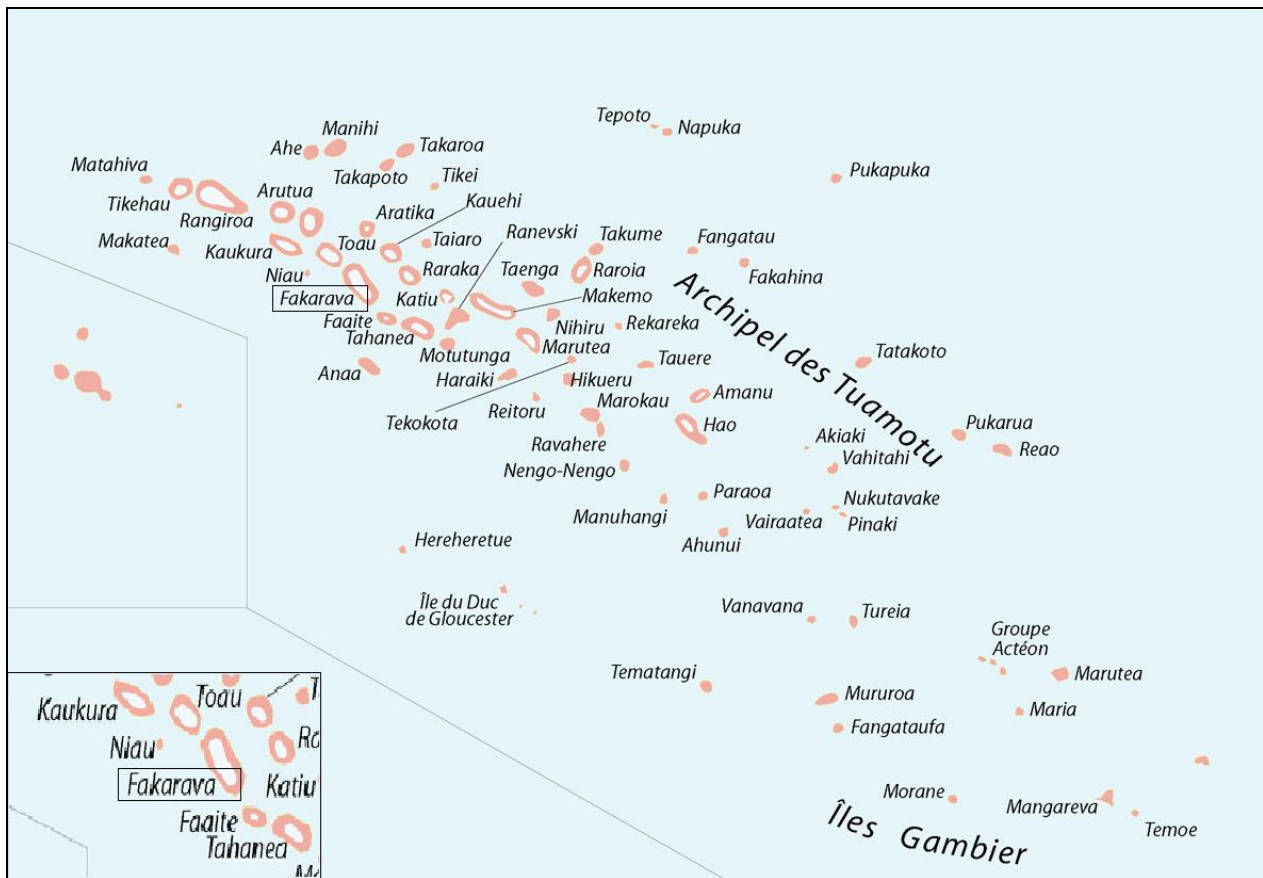

COMMUNE DE FAKARAVA

Déclaration de propriété sur la période de
1888-1926

TERRES & REVENDIQUANTS

Service du Patrimoine Archivistique et Audiovisuel
Polynésie Française

FAKARAVA
(ROTOAVA-TEAHATEA-TOAU)

Revendications Foncières 1888 – 1926 COMMUNE DE FAKARAVA