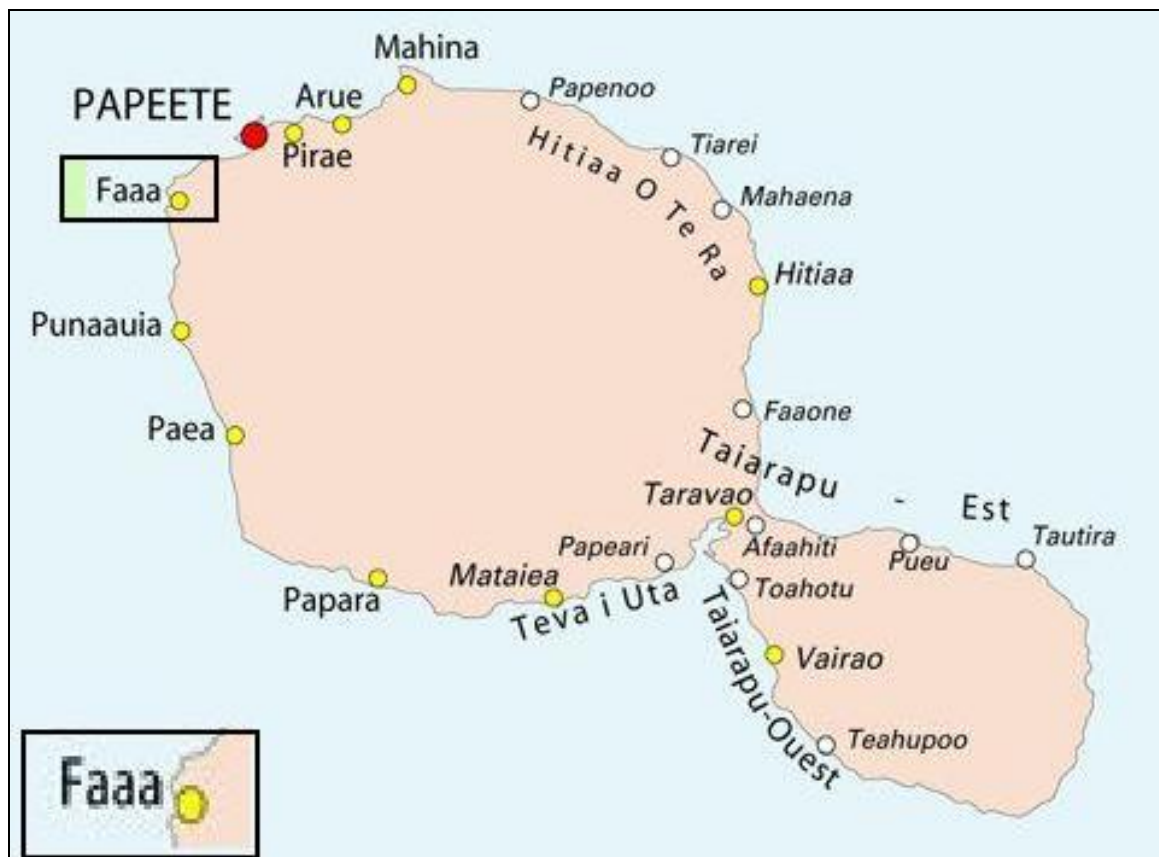

COMMUNE DE TAHITI

FAAA

Déclaration de propriété sur la période de
1852 - 1926

TERRES & REVENDIQUANTS

Service du Patrimoine Archivistique et Audiovisuel
Polynésie Française

FAAA