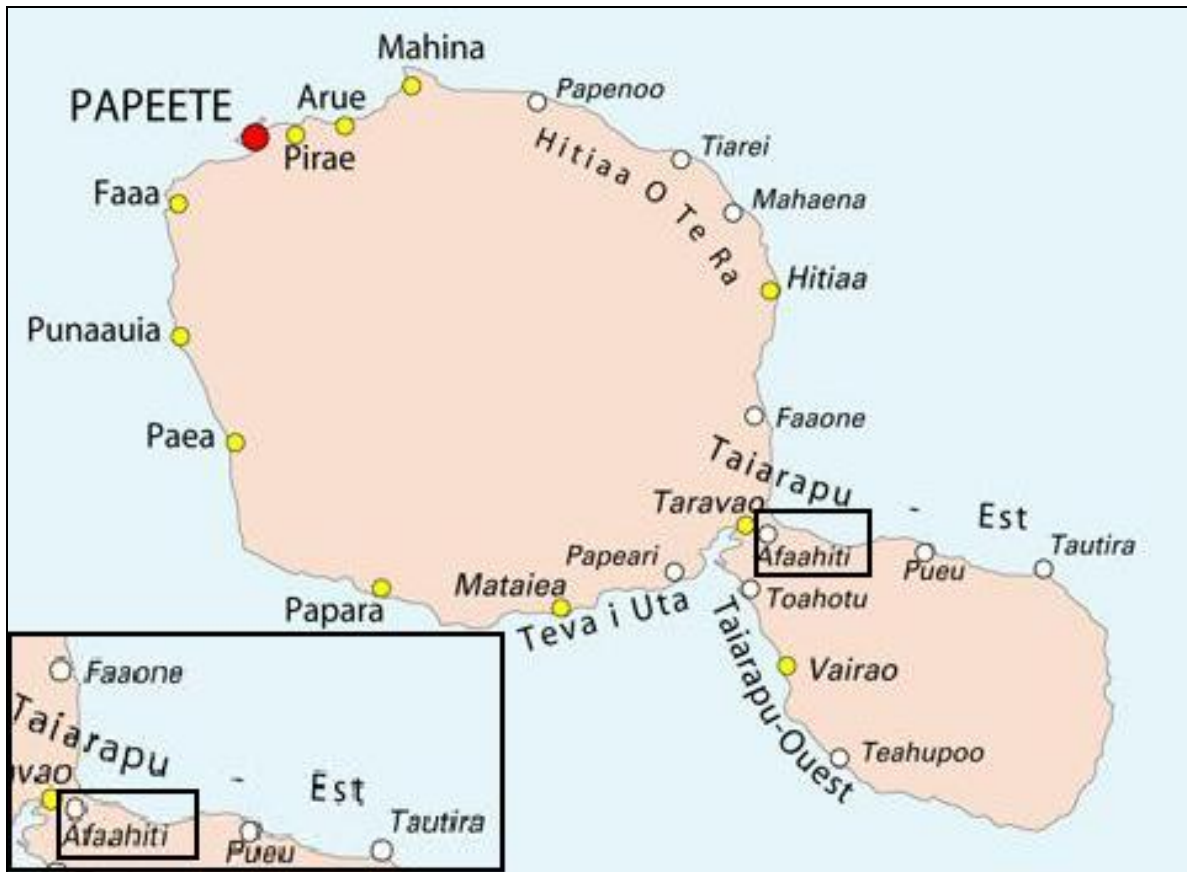

COMMUNE DE TAIARAPU EST AFAAHITI

Déclaration de propriété sur la période de
1888 - 1926

TERRES & REVENDIQUANTS

Service du Patrimoine Archivistique et Audiovisuel
Polynésie Française

AFAAHITI

Revendications Foncières 1888 – 1926 COMMUNE DE TAHITI AFAAHITI

Avertissement :

Ce dossier comprend :

- La liste des **revendiquants** classées par ordre alphabétique.

Le signe * signifie que la terre fait l'objet d'un litige, et des recherches complémentaires doivent être effectuées à la Direction des Affaires Foncières.

Notez : le nom de la terre, le numéro, la date, la page.

COMMUNE DE TAIARAPU EST

AFAAHITI

Liste des REVENDIQUANTS

1888 - 1926

NUMERO	TERRE	REVENDIQUANT	LOCALITE	EN LITIGE	JOPF PARU_LE	PAGE
<u>ARII AMEA</u>						
3013	ATIORO		AFAAHITI		12/03/1891	50
1	ATIORO		AFAAHITI	*	23/04/1891	91
3012	TAMAOA		AFAAHITI		12/03/1891	50
1	TUTETU 2		AFAAHITI	*	13/08/1891	183
1	TUTETU 2		AFAAHITI	*	20/08/1891	185
1	TUTETU 2		AFAAHITI	*	03/09/1891	191
1	TUTETU 2		AFAAHITI	*	10/09/1891	195
<u>ARIANIA FAQA</u>						
2984	TEHUAVIRIO		AFAAHITI		05/03/1891	43
1	TEHUAVIRIO		AFAAHITI	*	23/04/1891	91
<u>ARIHAU ARIHAU</u>						
2998	FARAROA		AFAAHITI		05/03/1891	44
2998	TERUAOO		AFAAHITI		05/03/1891	44
2998	VAIAMI		AFAAHITI		05/03/1891	44
<u>AROMAITERAI TERAITAUHIA</u>						
2995	APOHUE		AFAAHITI		05/03/1891	44
2994	TERUAOO		AFAAHITI		05/03/1891	44
<u>AUNOA TEIHOTU</u>						
3020	FARETOAU		AFAAHITI		12/03/1891	50
<u>AUNOA TUHAI</u>						
3020	FARETOAU		AFAAHITI		12/03/1891	50
<u>FAATA PUAUTU</u>						
3007	TEHOFAA'O		AFAAHITI		12/03/1891	49
<u>FAATA TAROIA</u>						
3013	ATIORO		AFAAHITI		12/03/1891	50
1	ATIORO		AFAAHITI	*	23/04/1891	91