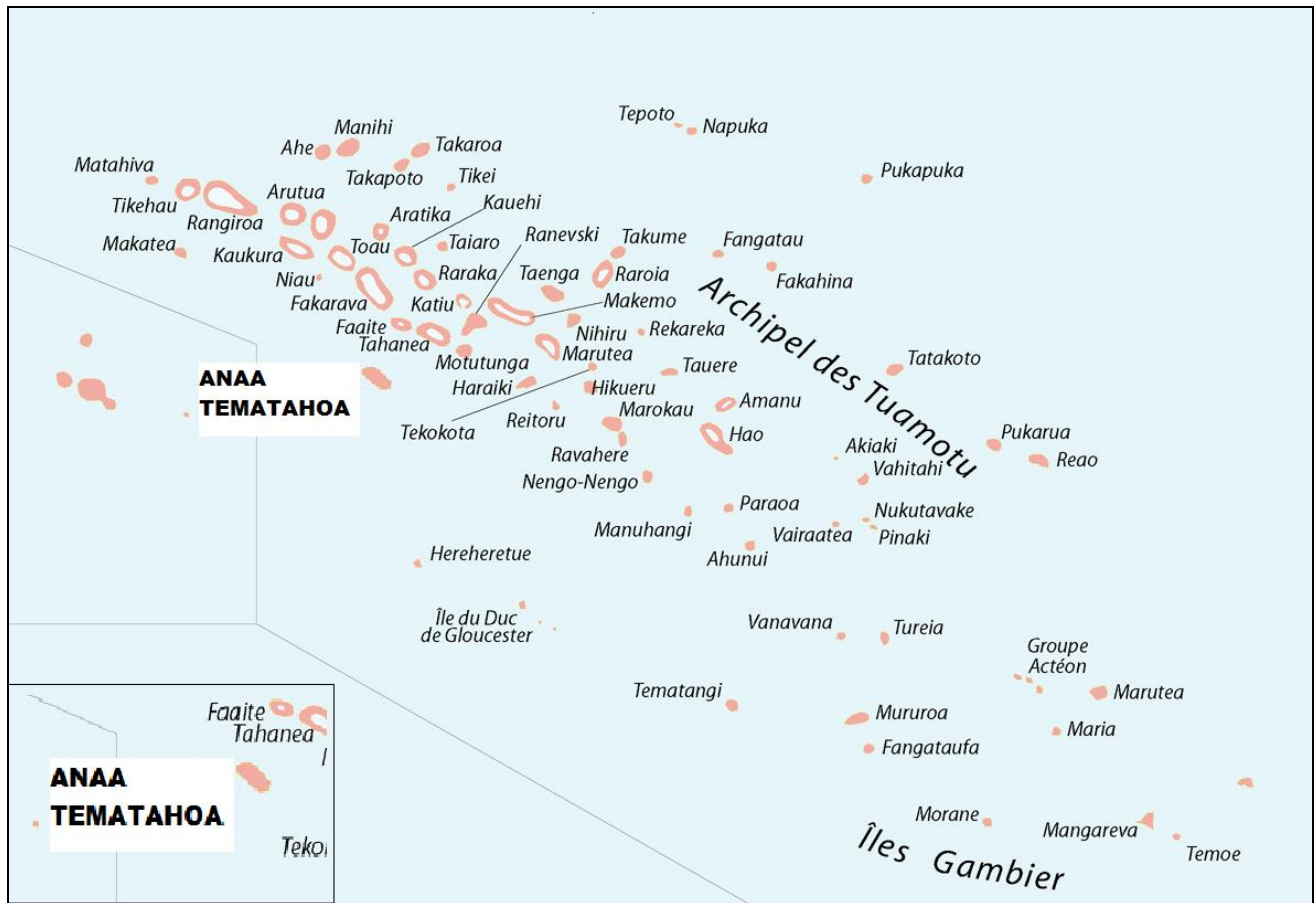

# COMMUNE DE ANAA TEMATAHOA

Déclaration de propriété sur la période de  
1888-1926

**TERRES & REVENDIQUANTS**

Service du Patrimoine Archivistique et Audiovisuel  
Polynésie Française

**TEMATAHOA-ANAA**