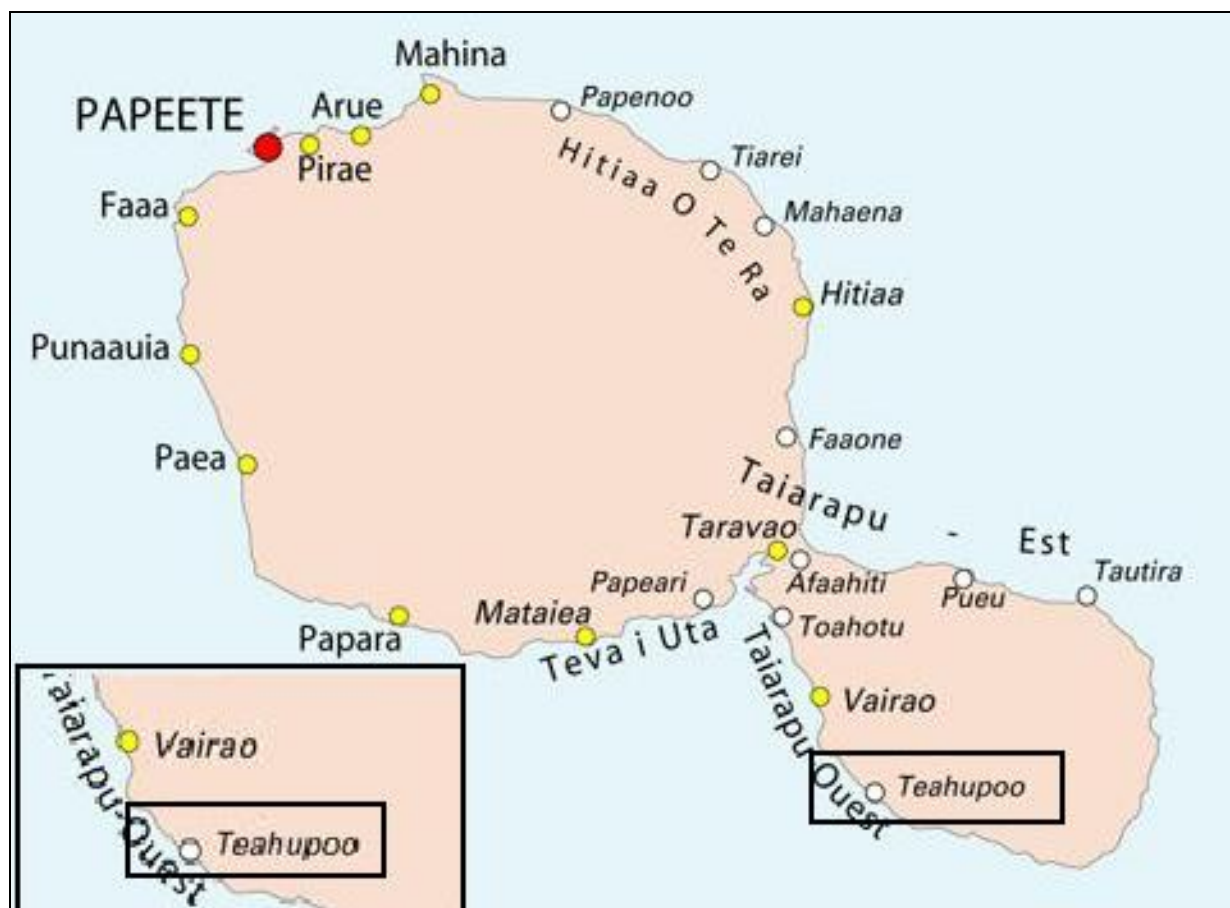

COMMUNE DE TAIARAPU OUEST

TEAHUPOO

Déclaration de propriété sur la période de
1888 - 1926

TERRES & REVENDIQUANTS

Service du Patrimoine Archivistique et Audiovisuel
Polynésie Française

TEAHUPOO

Revendications Foncières 1888 – 1926 COMMUNE DE TAIARAPU OUEST TEAHUPOO