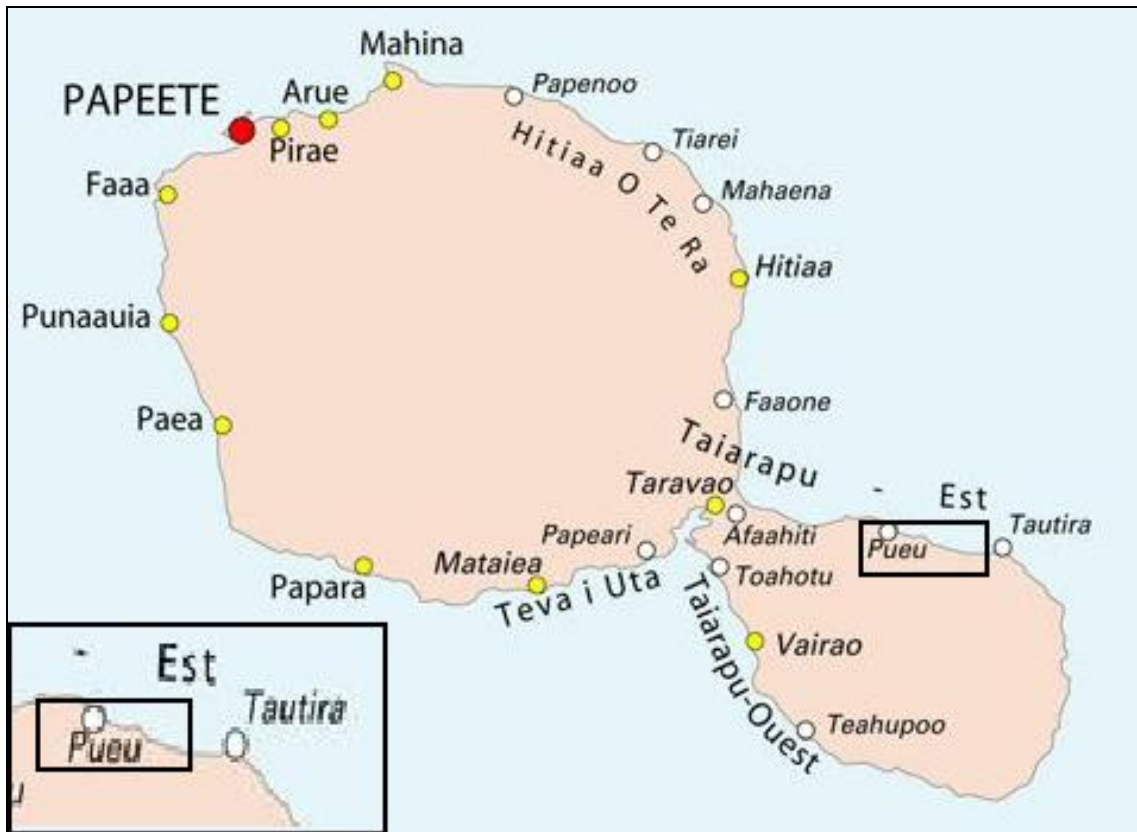

COMMUNE DE TAIARAPU EST PUEU

Déclaration de propriété sur la période de
1888 - 1926

TERRES & REVENDIQUANTS

Service du Patrimoine Archivistique et Audiovisuel
Polynésie Française

PUEU

Revendications Foncières 1888 – 1926 COMMUNE DE TAIARAPU EST PUEU