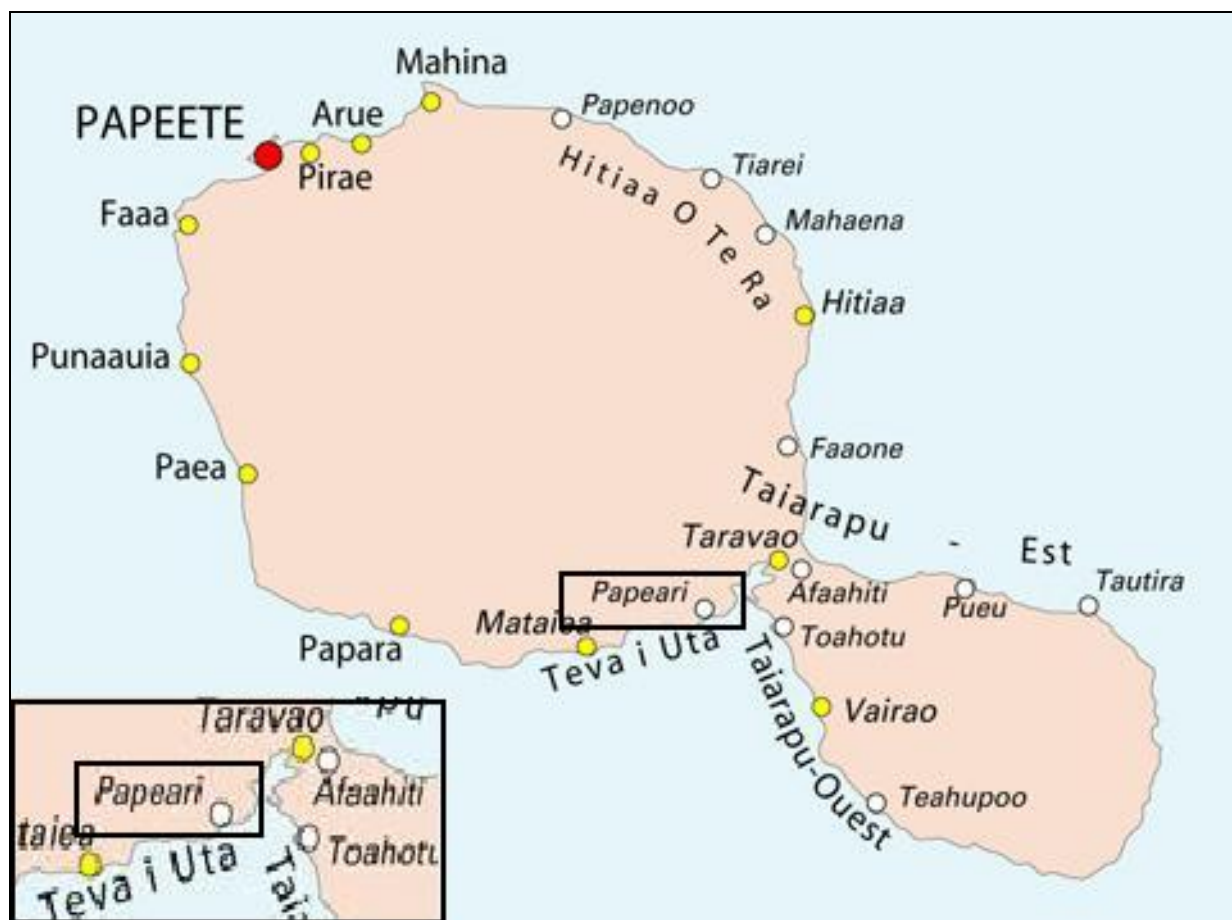

# COMMUNE DE TEVA I UTA PAPEARI

Déclaration de propriété sur la période de  
1856 - 1926