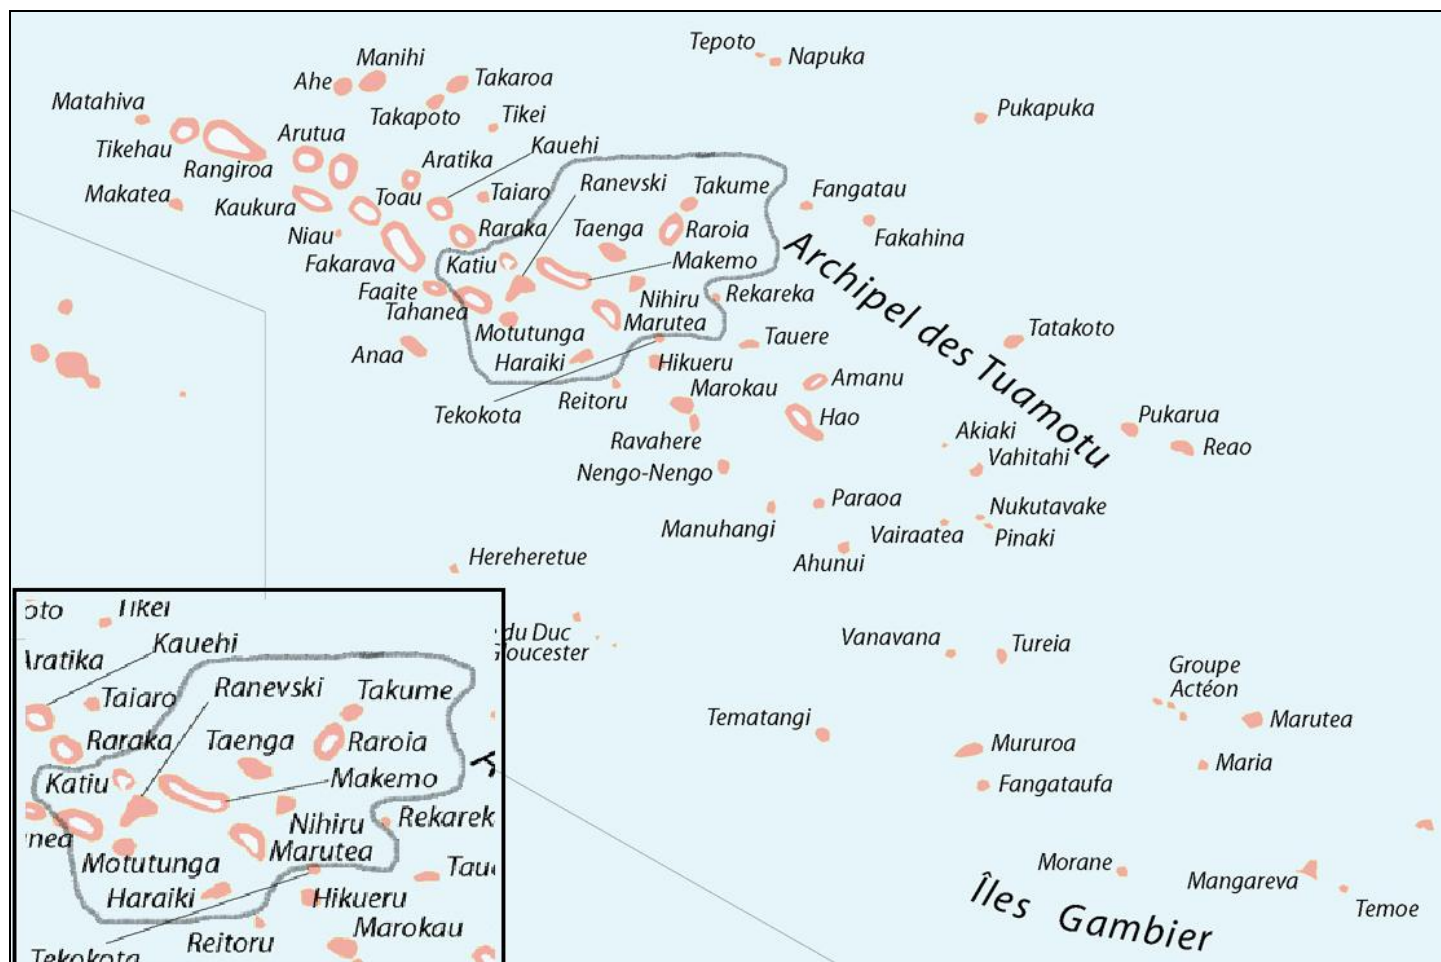

# COMMUNE DE MAKEMO

## MARUTEA NORD – NIHIRU - RAROIA

Déclaration de propriété sur la période de  
1888-1926

# MARUTEA NORD-NIHIRU-RAROIA

### Liste des TERRES RECENSEES 1888-1926

NUMERO	REVENDIQUANT	TERRE	LOCALITE	EN LITIGE	JOPF PARU_LE	PAGE
<b>AKUROA</b>						
8355	FAURERE PETERO		MARUTEA NORD		07/11/1895	106
8355	TEFAIFAI TERUEA		MARUTEA NORD		07/11/1895	106
8355	TEFATAI		MARUTEA NORD		07/11/1895	106
8355	TERAGI		MARUTEA NORD		07/11/1895	106
8355	TUATA		MARUTEA NORD		07/11/1895	106
8429	TEMOTUKU TEFAU MAROKO		MARUTEA NORD		09/01/1896	4
<b>FAKATURA</b>						
9090	TEPUTOTO ERIA KOTAHA		MARUTEA NORD		18/02/1897	19
<b>HAVANA</b>						
43	MARERE KARERE		MARUTEA NORD		18/03/1897	130
43	MARERE PIGA		MARUTEA NORD		18/03/1897	130
43	MARERE TEKAVIU		MARUTEA NORD		18/03/1897	130
43	POHARU TEOROFARIU		MARUTEA NORD		18/03/1897	130
9083	TOKORAGI EMANUELA NOHORAI		MARUTEA NORD		18/02/1897	18
9164	MAIHITI TEAGI		MARUTEA NORD		04/03/1897	33
<b>HETOHETO</b>						
8978	TETUAHU TETAURU		MARUTEA NORD		31/12/1896	105
<b>HITIRAOA</b>						
9194	MAIFANO JOSEPHA PAHOA		MARUTEA NORD		18/03/1897	36
9194	TAPURAGI MARERENUI		MARUTEA NORD		18/03/1897	36
<b>HURA</b>						
8432	TEMATUKU PEAU		MARUTEA NORD		16/01/1896	6
<b>HURIAVA</b>						
9220	MAIFANO LUI TAUPIRI		MARUTEA NORD		25/03/1897	299
9220	TIMAUNU TEUHO		MARUTEA NORD		25/03/1897	299
<b>HUTIHUTI 1</b>						
9285	TEKUOI KAPEA		MARUTEA NORD		06/05/1897	44