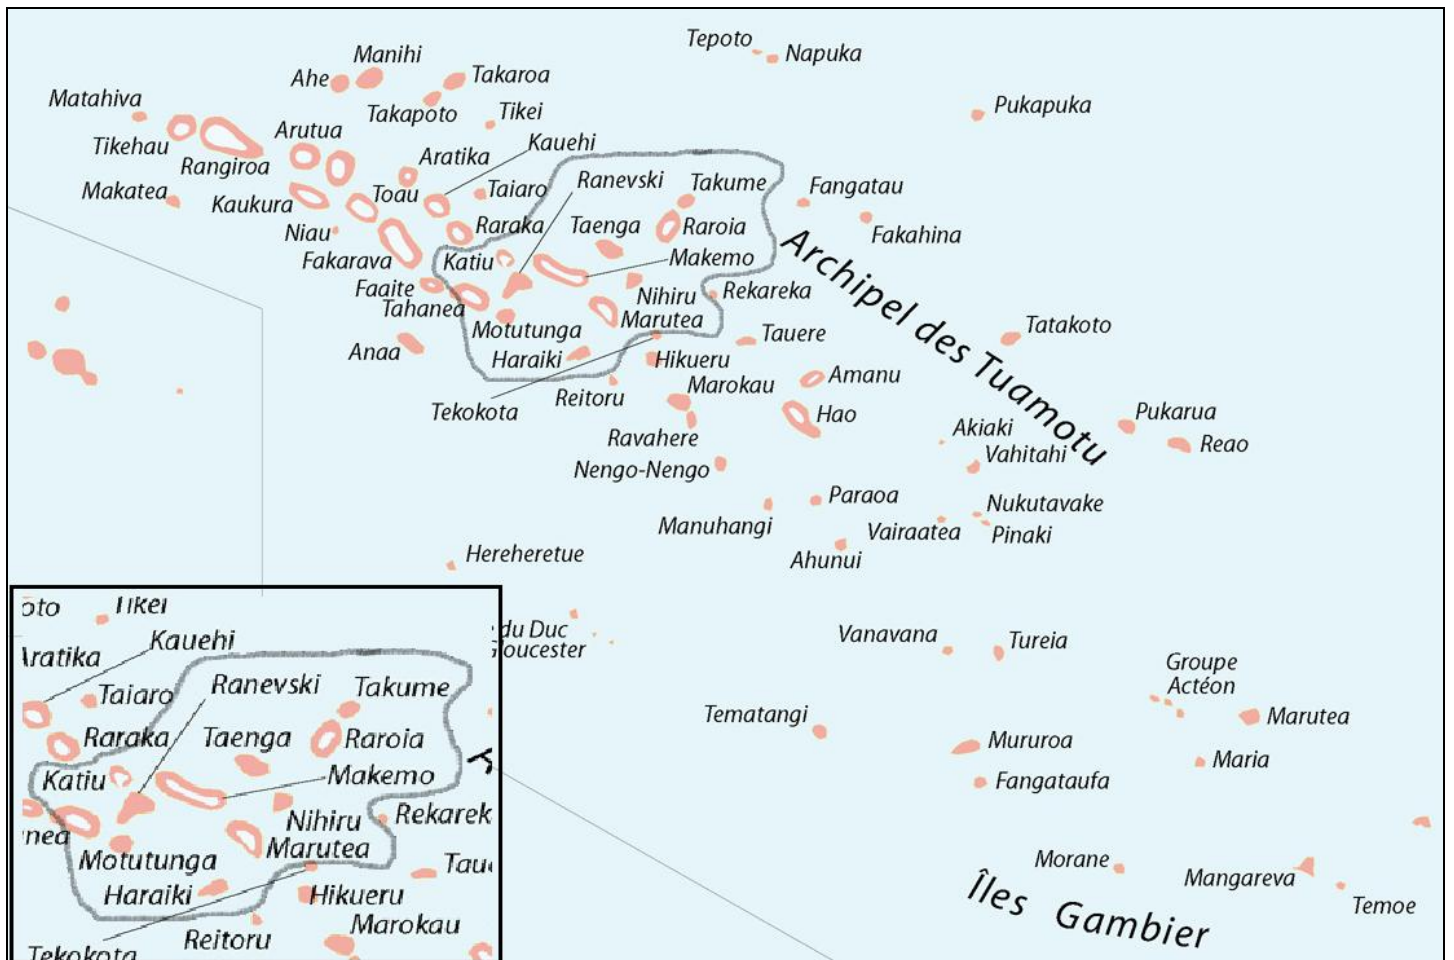

COMMUNE DE MAKEMO

MAKEMO-POUHEVA-PUNARUKU

Déclaration de propriété sur la période de
1888-1926

TERRES & REVENDIQUANTS

Service du Patrimoine Archivistique et Audiovisuel
Polynésie Française

MAKEMO - POUHEVA-PUNARUKU

Revendications Foncières 1888 – 1926 COMMUNE DE MAKEMO

Avertissement :

Ce dossier comprend :

- La liste des **terres** classées par ordre alphabétique.

Le signe * signifie que la terre fait l'objet d'un litige, et des recherches complémentaires doivent être effectuées à la Direction des Affaires Foncières.

Notez : le nom de la terre, le numéro, la date, la page.

Nom de la terre revendiquée	Date
MAHUKEA A HARAIKI	
10056 DAVIE ISAI MAKEMO 28/08/1900 127	
Numéro de la revendication	Nom du revendiquant
	Terre en litige
	Page