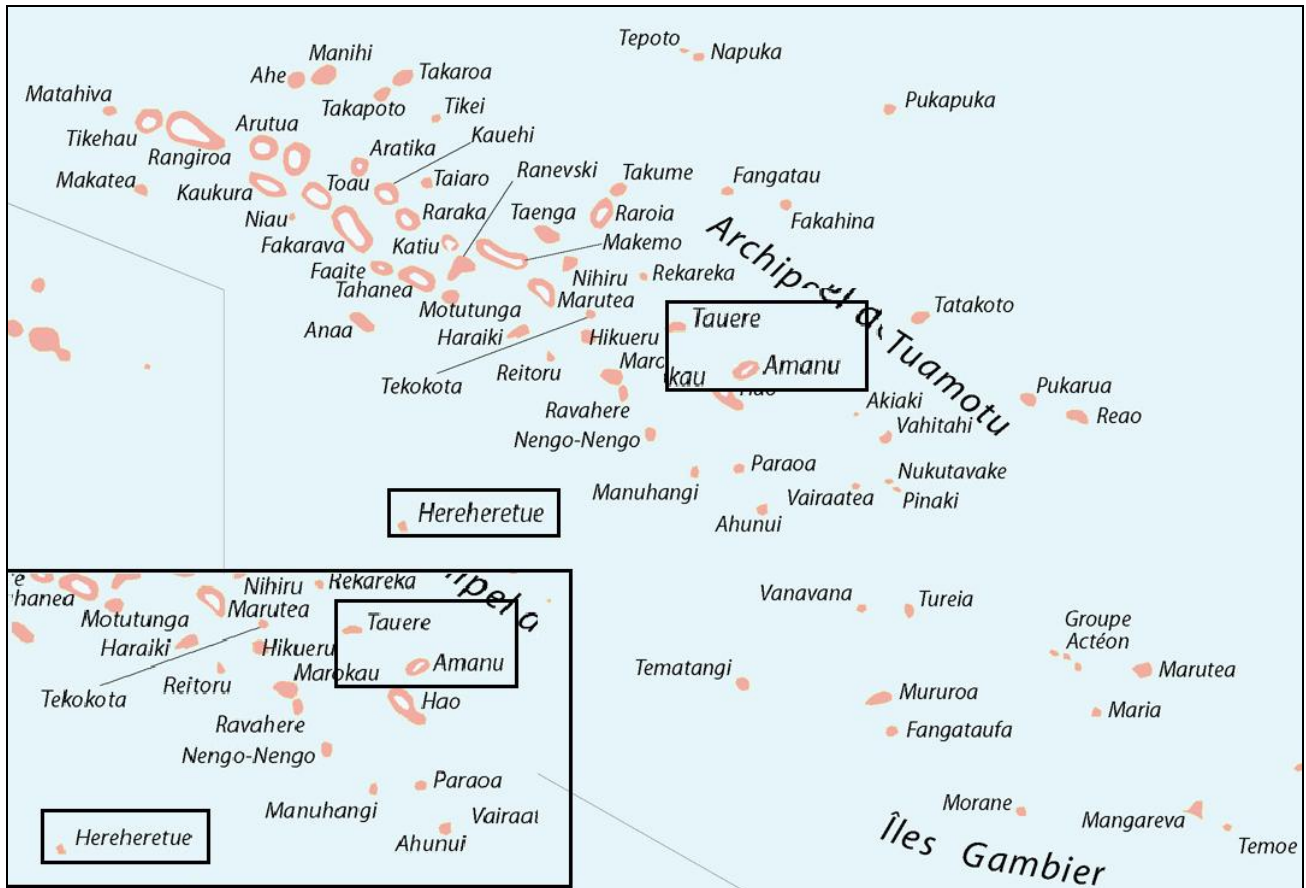

COMMUNE DE HAO AMANU – HEREHERETUE – TAUERE

Déclaration de propriété sur la période de
1888-1926

TERRES & REVENDIQUANTS

Service du Patrimoine Archivistique et Audiovisuel
Polynésie Française

AMANU-HEREHERETUE- TAUERE