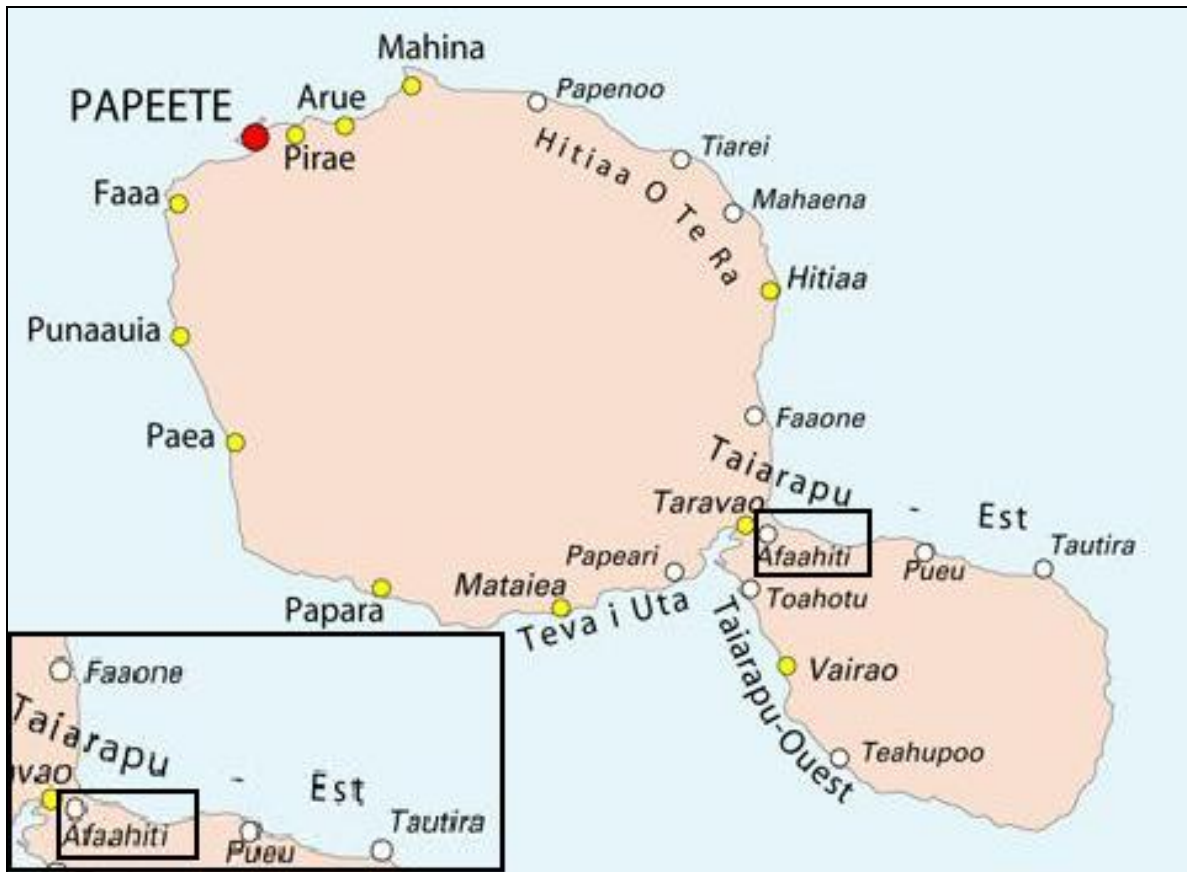

# COMMUNE DE TAIARAPU EST AFAAHITI

Déclaration de propriété sur la période de  
1888 - 1926