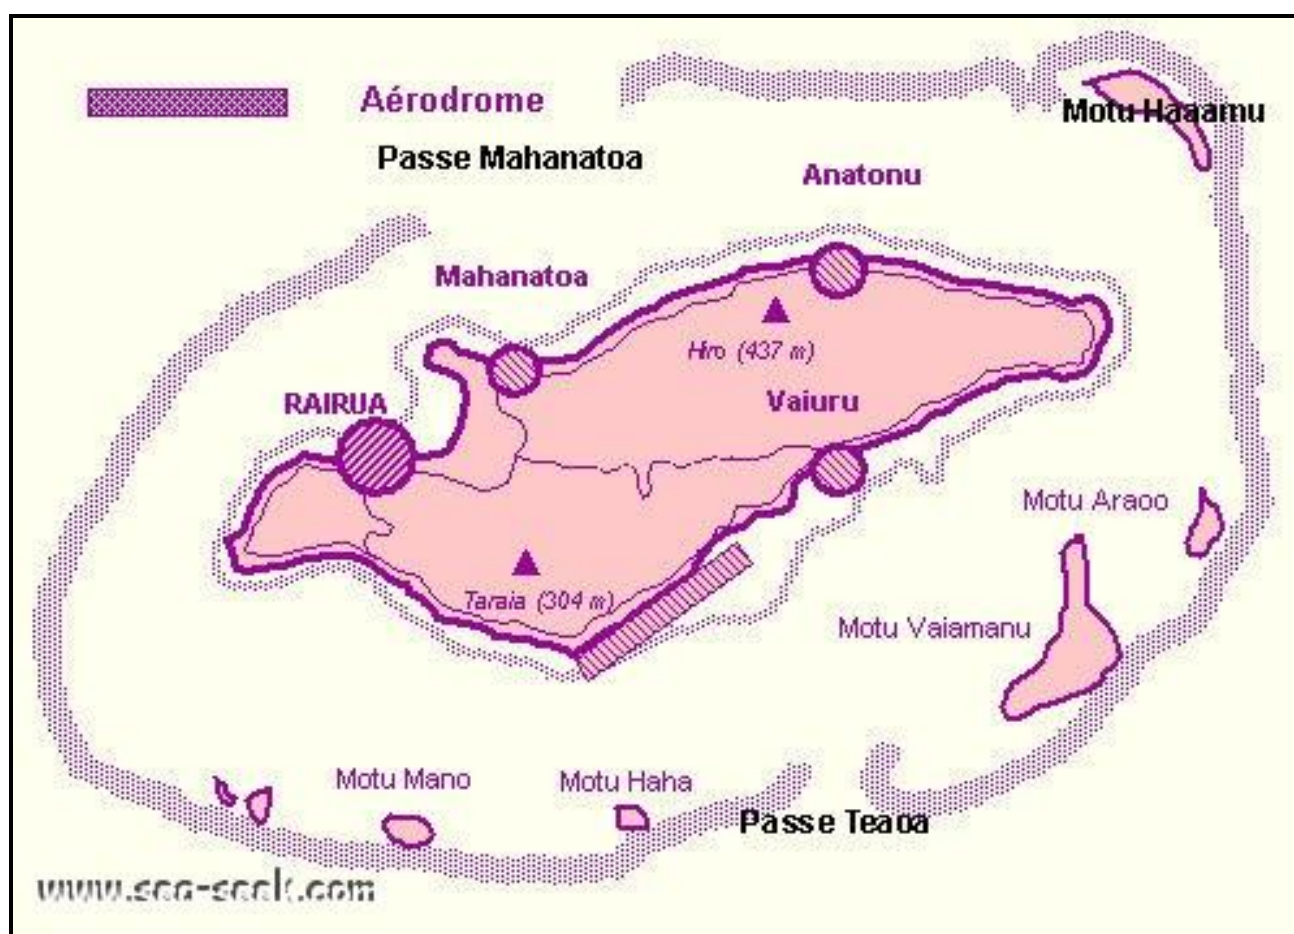

COMMUNE DE RAIVAVAE

Déclaration de propriété sur la période de
1888-1926

TERRES & REVENDIQUANTS

ANATONU – RAIURUA - VAIURU

Service du Patrimoine Archivistique et Audiovisuel
Polynésie Française

RAIVAVAE