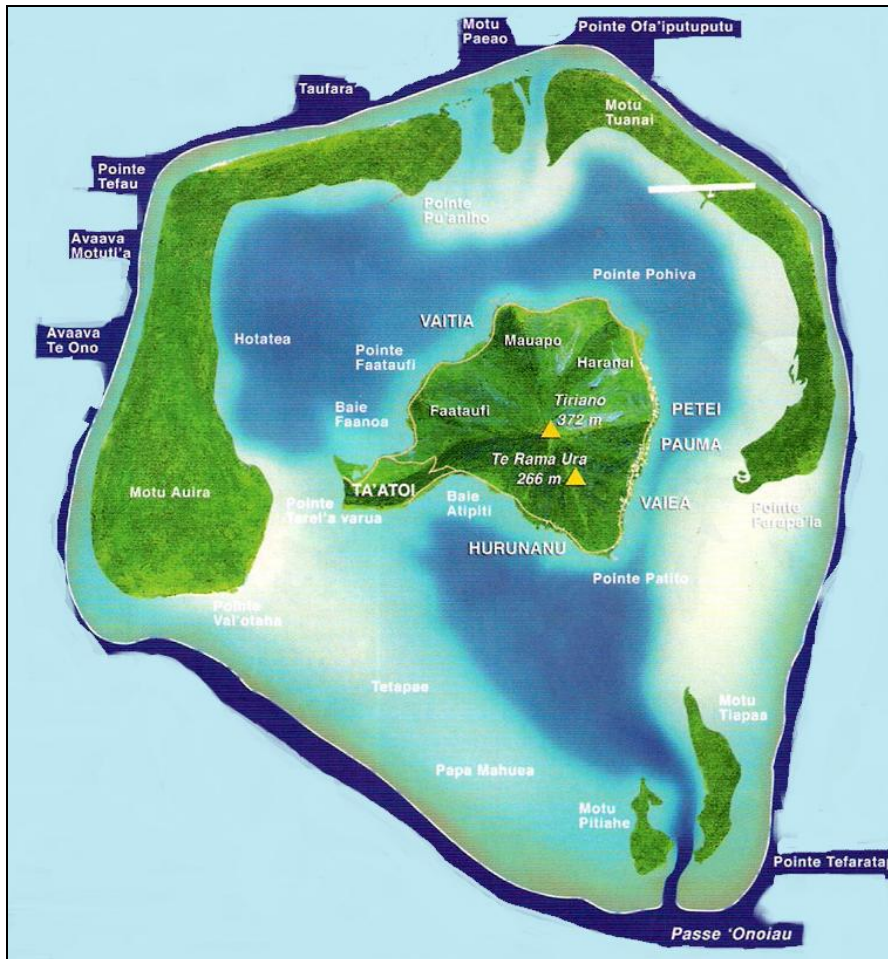

COMMUNE DE MAUPITI

Déclaration de propriété sur la période de
1888-1926

TERRES & REVENDIQUANTS
ATEPITI-FAANOA-HURUMANU-
TEFARERII-VAIEA-VAITIA

Service du Patrimoine Archivistique et Audiovisuel
Piha faufa'a tupuna
Polynésie française

MAUPITI