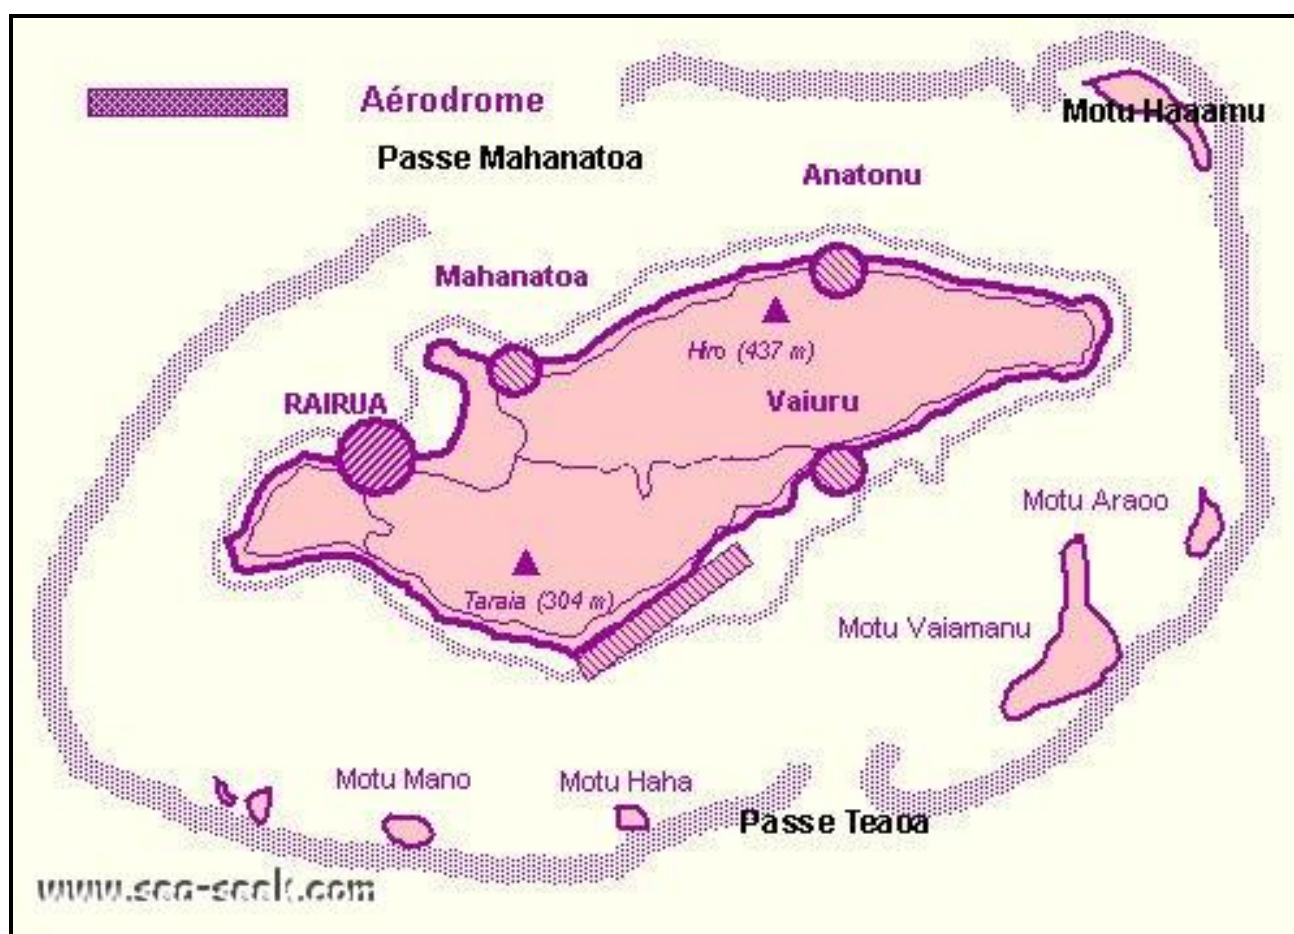

# COMMUNE DE RAIVAVAE

Déclaration de propriété sur la période de  
1888-1926

**TERRES & REVENDIQUANTS**

**ANATONU – RAIURUA - VAIURU**

Service du Patrimoine Archivistique et Audiovisuel  
Polynésie Française

**RAIVAVAE**

## Avertissement :

Ce dossier comprend :

- La liste des **terres** classées par ordre alphabétique.

Le signe \* signifie que la terre fait l'objet d'un litige, et des recherches complémentaires doivent être effectuées à la Direction des Affaires Foncières.

- Numéro de la revendication** points to 9387
- Nom du revendiquant** points to HOTU TERIAITAHITI VII
- Terre en litige** points to 17/06/1897
- Page** points to 64